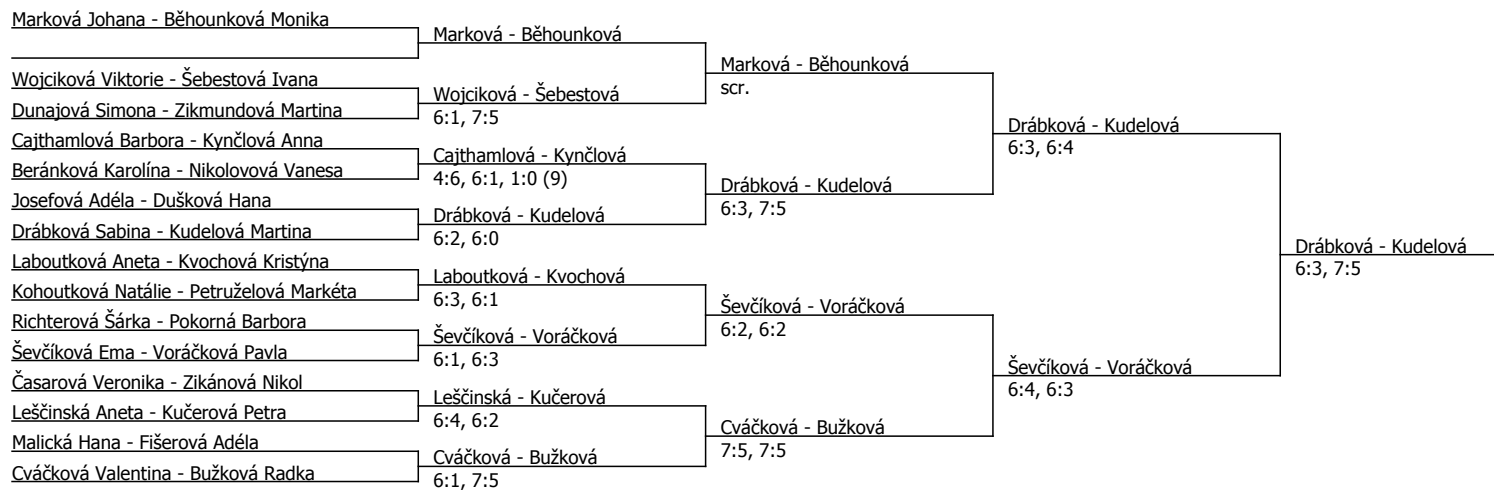

LTK Liberec (A - 700) - turnaj : 604058, sezóna : 2013

Kódové číslo: 604058; počet dvojic: 15	CŽ	BH
Kudelová Martina	14	35
Běhounková Monika	15	35
Marková Johana	27	35
Bužková Radka	33	30
Cváčková Valentina	39	25
Kynčlová Anna	41	25
Ševčíková Ema	44	25
Voráčková Pavla	45	25

Součet BH: 235; Kategorie turnaje: 12

Přikrylová Eliška	Přikrylová	
Tichá Kateřina	6:0, 6:4	
Zikánová Nikol	Zikánová	6:3, 6:0
Matochová Sandra	6:4, 6:1	
Spielmannová Natálie	Masaříková	
Masaříková Eliška	7:5, 6:3	
Mikulová Natálie	Časarová	2:6, 6:4, 6:2
Časarová Veronika	6:1, 6:4	
Plachá Andrea	Plachá	
Tomasová Michaela	6:4, 6:1	
Wojciková Viktorie	Wojciková	6:4, 6:4
Pulchartová Laetitia	6:3, 3:6, 6:4	
Šebestová Ivana	Šebestová	
Švadlenková Tereza	6:4, 6:2	
Martincová Julie	Šebestová	6:7, 6:3, 6:0
Krejzová Tereza	Krejzová	6:3, 6:2