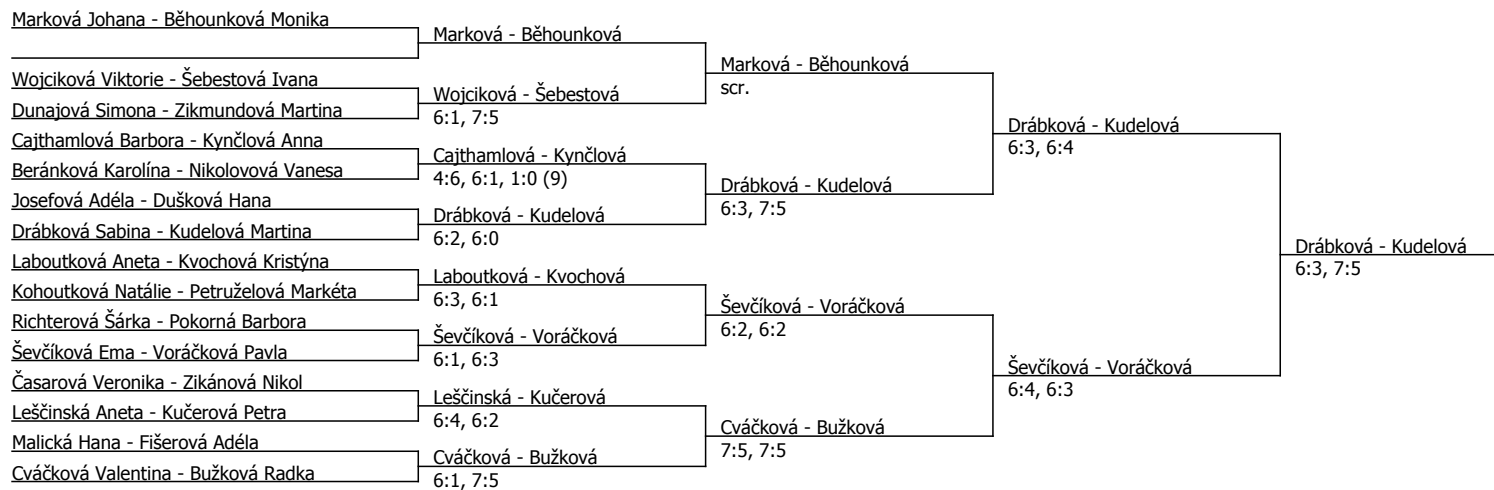

LTK Liberec (A - 700) - turnaj : 604058, sezóna : 2013

Kódové číslo: 604058; počet dvojic: 15	CŽ	BH
Kudelová Martina	14	35
Běhounková Monika	15	35
Marková Johana	27	35
Bužková Radka	33	30
Cváčková Valentina	39	25
Kynčlová Anna	41	25
Ševčíková Ema	44	25
Voráčková Pavla	45	25

Součet BH: 235; Kategorie turnaje: 12