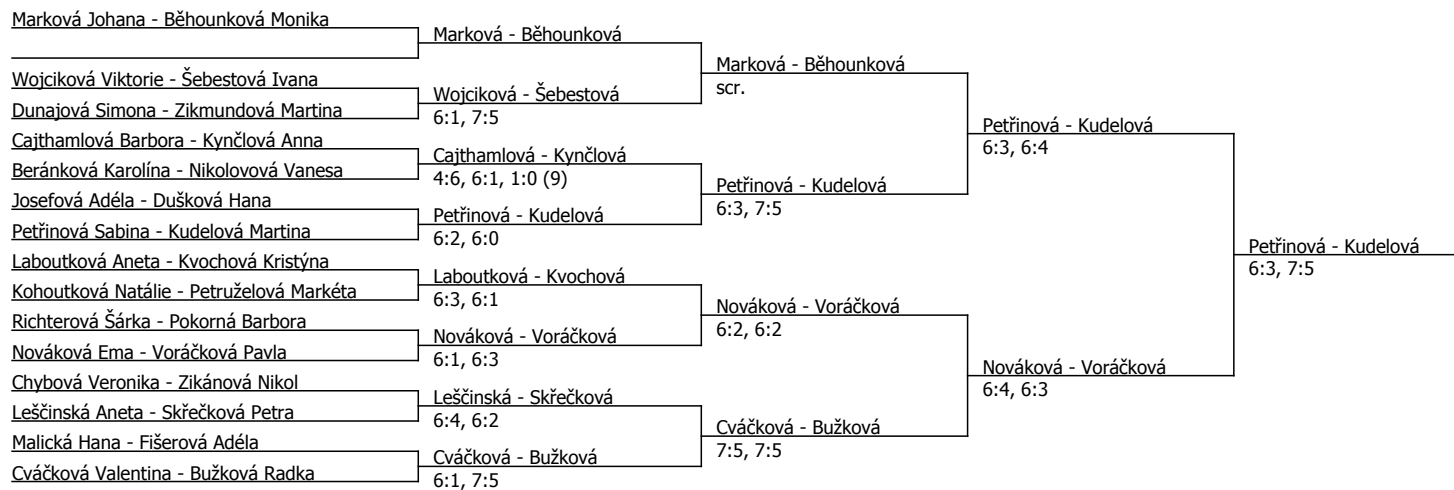

LTK Liberec (A - 700) - turnaj : 604058, sezóna : 2013

Kódové číslo: 604058; počet dvojic: 15	CŽ	BH
Kudelová Martina	14	35
Běhounková Monika	15	35
Marková Johana	27	35
Bužková Radka	33	30
Cváčková Valentína	39	25
Kynčlová Anna	41	25
Nováková Ema	44	25
Voráčková Pavla	45	25

Součet BH: 235; Kategorie turnaje: 12