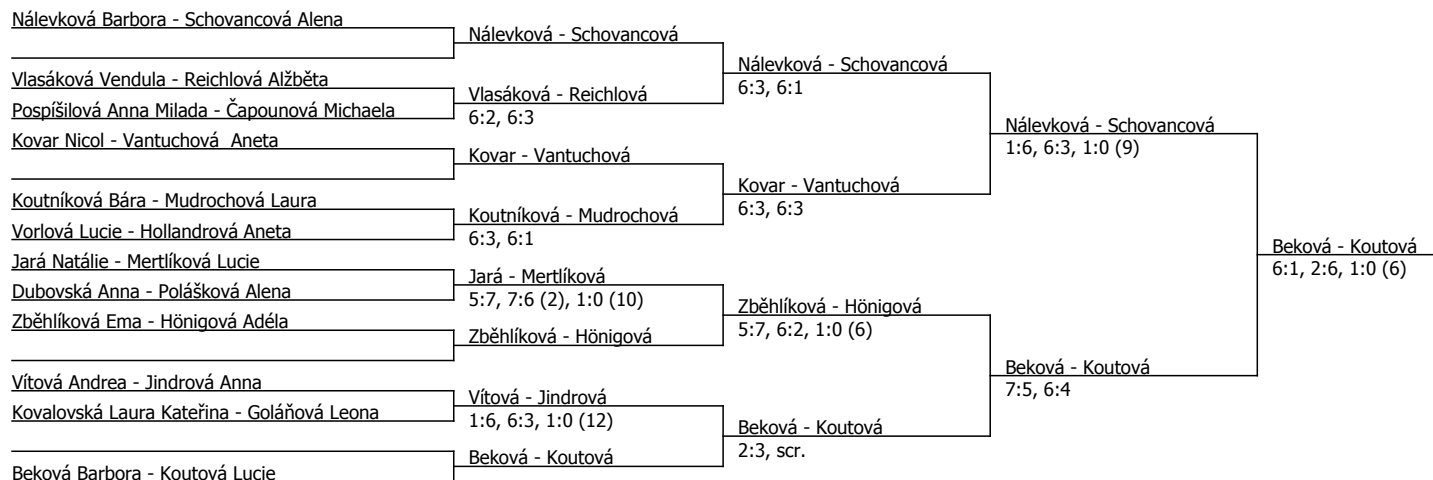

Stratos auto cup, TENIS-CENTRUM DTJ HK (C - 500) - turnaj : 604057, sezóna : 2022

Kódové číslo: 604057; počet dvojic: 12	CŽ	BH
Nálevková Barbora	133	9
Beková Barbora	142	9
Schovancová Alena	147	9
Kovar Nicol	162	9
Hönigová Adéla	175	6
Zběhlíková Ema	175	6
Koutová Lucie	214	6
Vantuchová Aneta	245	6

Součet BH: 60; Kategorie turnaje: 4