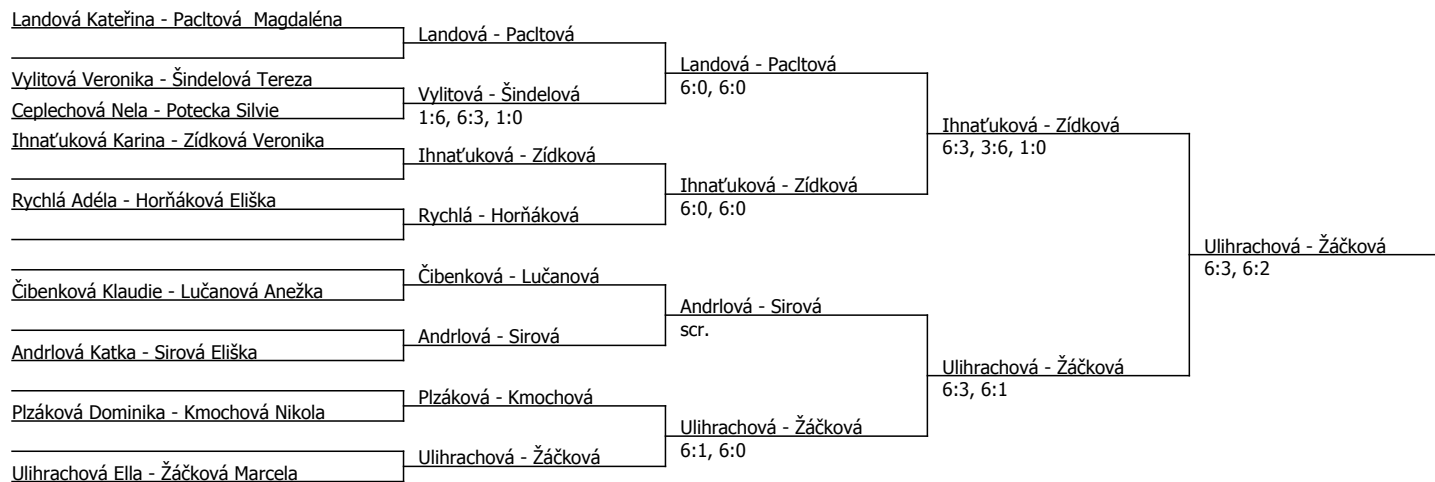

| Kódové číslo: 602056; počet účastníků: 24 | CŽ | BH |
|---|-----|----|
| Landová Kateřina | 101 | 15 |
| Žáčková Marcela | 119 | 12 |
| Pacltová Magdaléna | 187 | 9 |
| Ulihrachová Ella | 202 | 9 |
| Sirová Eliška | 223 | 9 |
| Zídková Veronika | 304 | 6 |
| Andrlová Katka | 306 | 6 |
| Lučanová Anežka | 406 | 4 |

Součet BH: 70; Kategorie turnaje: 4

Poznámka zpracovatele: Finálové utkání se uskuteční v pondělí na dvorci č.1 v 11.00h. Od 10.30 možnost rozehrání.

Lokomotiva cup, Lokomotiva Praha (C - 700) - turnaj : 604056, sezóna : 2024