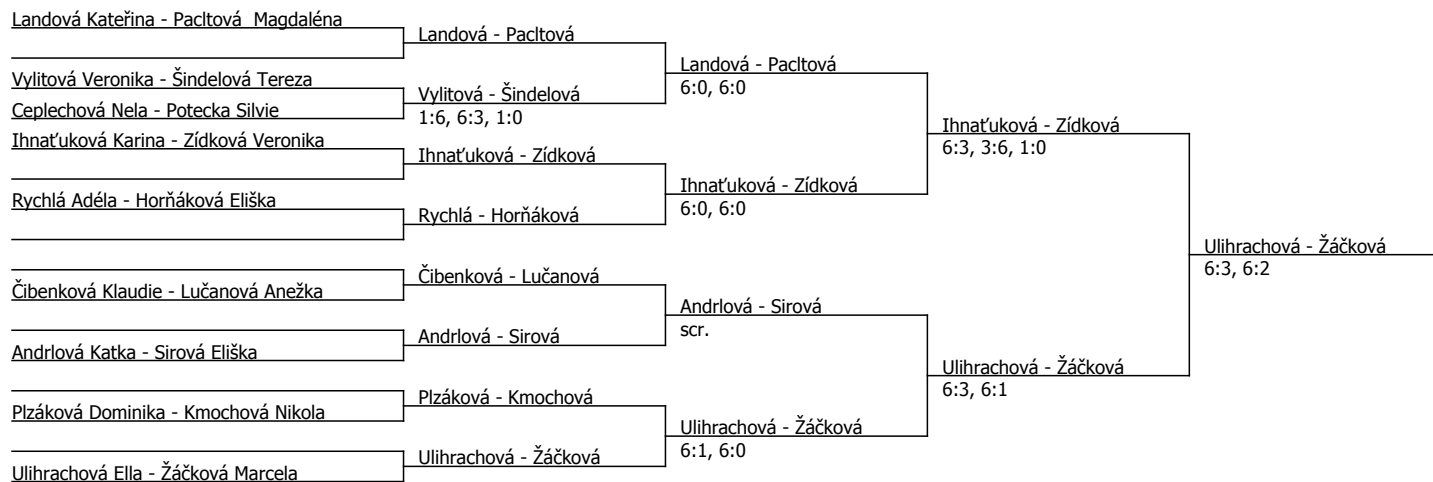

Kódové číslo: 602056; počet účastníků: 24	CŽ	BH
Landová Kateřina	101	15
Žáčková Marcela	119	12
Pacltová Magdaléna	187	9
Ulihrachová Ella	202	9
Sirová Eliška	223	9
Zídková Veronika	304	6
Andrlová Katka	306	6
Lučanová Anežka	406	4

Poznámka zpracovatele: Finálové utkání se uskuteční v pondělí na dvorci č.1 v 11.00h. Od 10.30 možnost rozehrání.

Součet BH: 70; Kategorie turnaje: 4

Lokomotiva cup, Lokomotiva Praha (C - 700) - turnaj : 604056, sezóna : 2024