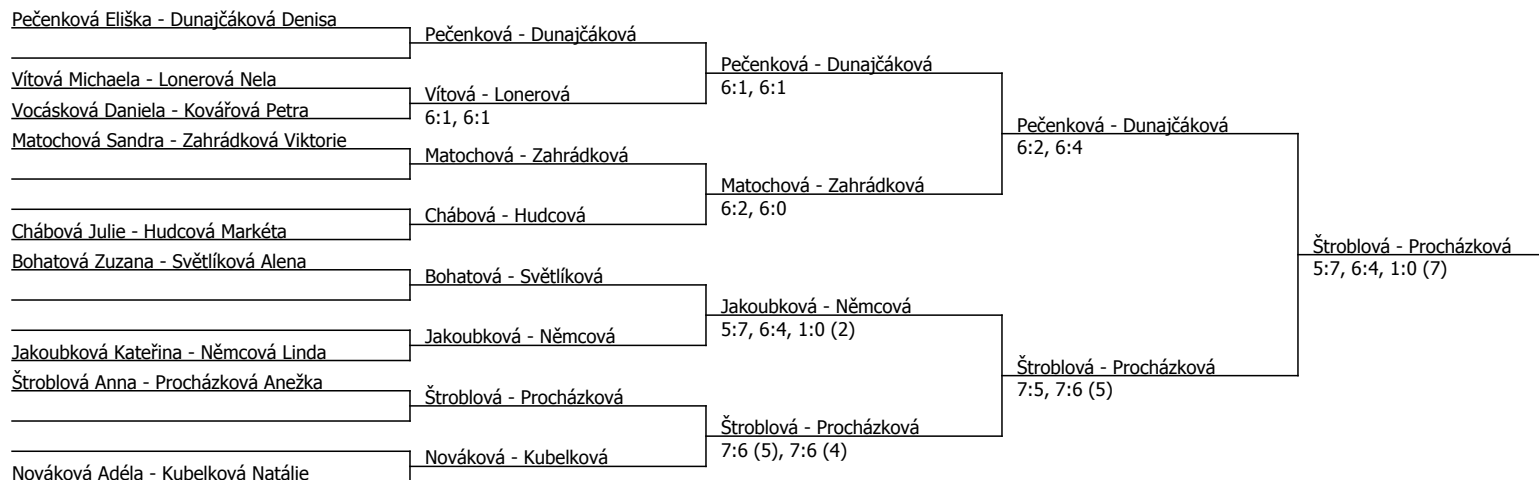

Poděbradský pohár, TJ LTC Poděbrady (C - 400) - turnaj : 604055, sezóna : 2013

Rozhodčí turnaje: V.Zítko

Kódové číslo: 604055; počet dvojic: 9	CŽ	BH
Dunajčáková Denisa	136	12
Nováková Adéla	147	12
Zahrádková Viktorie	168	9
Jakoubková Kateřina	228	6
Štroblová Anna	234	6
Matochová Sandra	234	6
Světlíková Alena	317	6
Němcová Linda	322	4

Součet BH: 61; Kategorie turnaje: 4