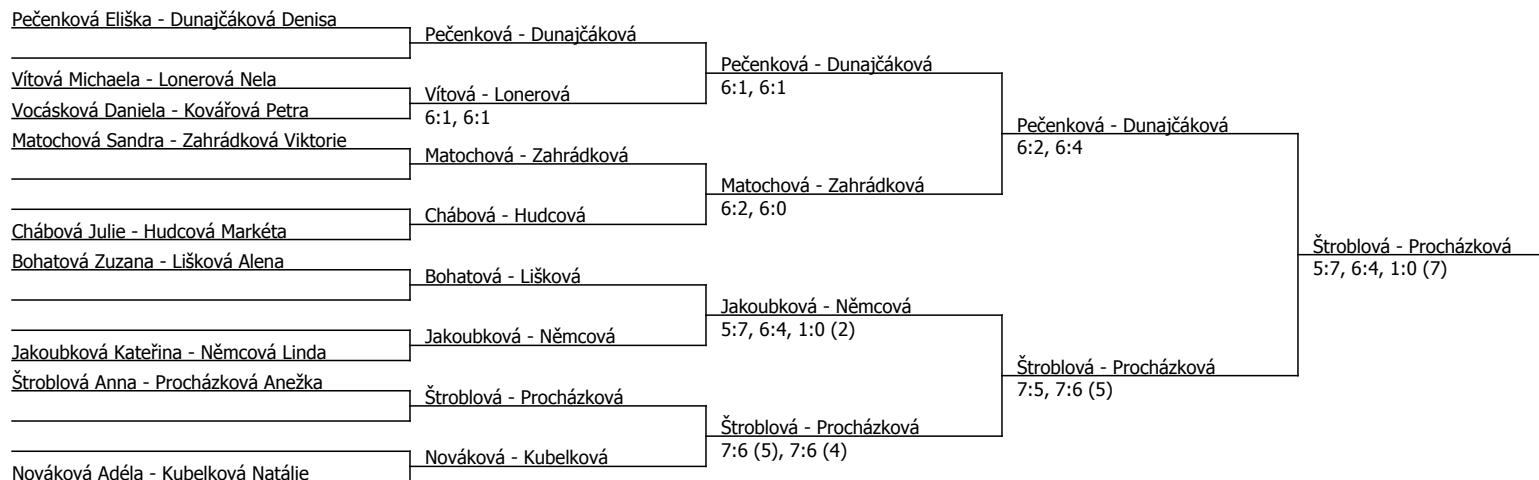

Součet BH: 61; Kategorie turnaje: 4

Poděbradský pohár, TJ LTC Poděbrady (C - 400) - turnaj : 604055, sezóna : 2013

Rozhodčí turnaje: V.Zítko

Kódové číslo: 604055; počet dvojic: 9	CŽ	BH
Dunajčáková Denisa	136	12
Nováková Adéla	147	12
Zahrádková Viktorie	168	9
Jakoubková Kateřina	228	6
Matochová Sandra	234	6
Štroblová Anna	234	6
Lišková Alena	317	6
Němcová Linda	322	4