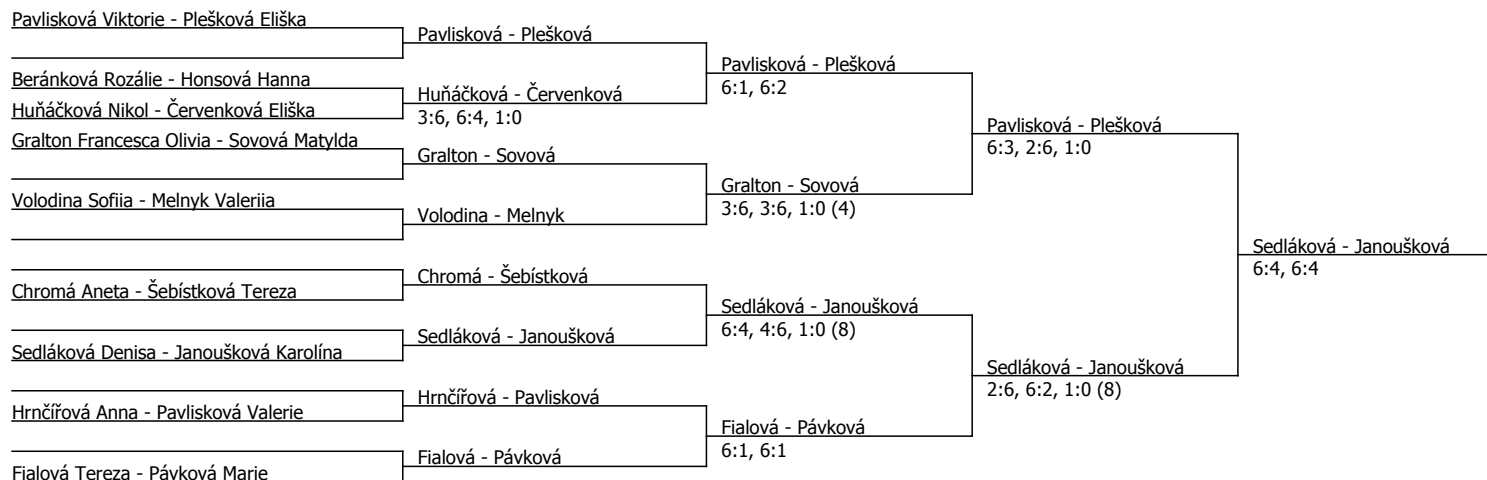

Tenis Újezd nad Lesy, z.s. (C - 800) - turnaj : 604048, sezóna : 2025

Rozhodčí turnaje: dostalova

Kódové číslo: 604048; počet dvojic: 9	CŽ	BH
Fialová Tereza	116	12
Plešková Eliška	125	12
Pavlisková Viktorie	156	9
Sedláková Denisa	161	9
Hrnčířová Anna	171	9
Sovová Matylda	174	9
Gralton Francesca Olivia	181	9
Pávková Marie	195	9

Součet BH: 78; Kategorie turnaje: 4