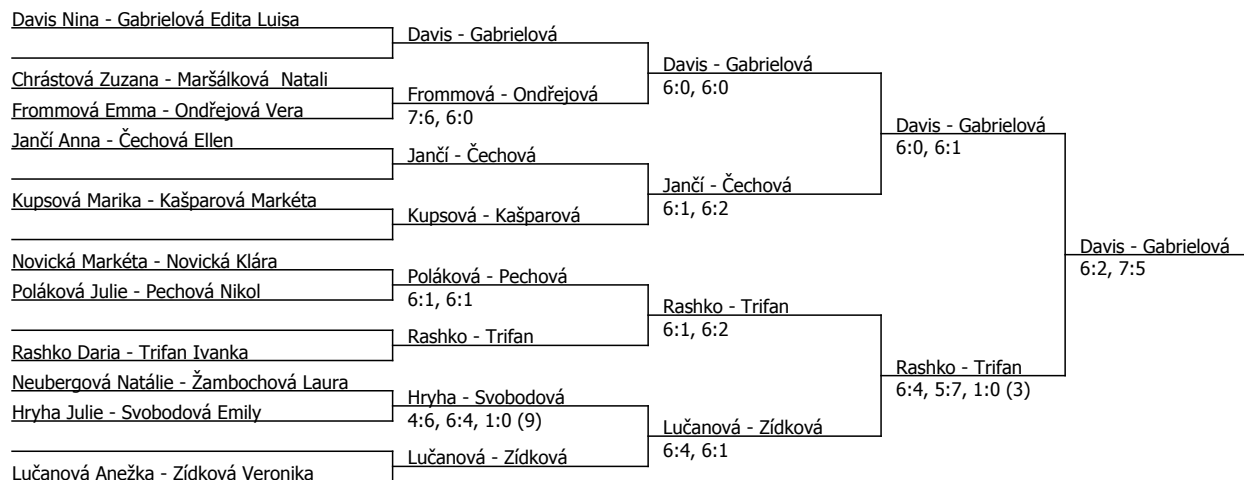

Kódové číslo: 602046; počet účastníků: 26	CŽ	BH
Gabrielová Edita Luisa	94	15
Davis Nina	96	15
Zídková Veronika	109	12
Čechová Ellen	143	12
Lučanová Anežka	171	9
Trifan Ivanka	197	9
Rashko Daria	214	9
Roško Marie	214	9

Součet BH: 90; Kategorie turnaje: 5

Poznámka zpracovatele: FINÁLE - PONDĚLÍ OD 9:00

Tenis Cibulka Cup 2025, Tenis Cibulka (C - 800) - turnaj : 604046, sezóna : 2025

Poznámka zpracovatele: SEMIFINÁLE - NEDĚLE OD 13:00