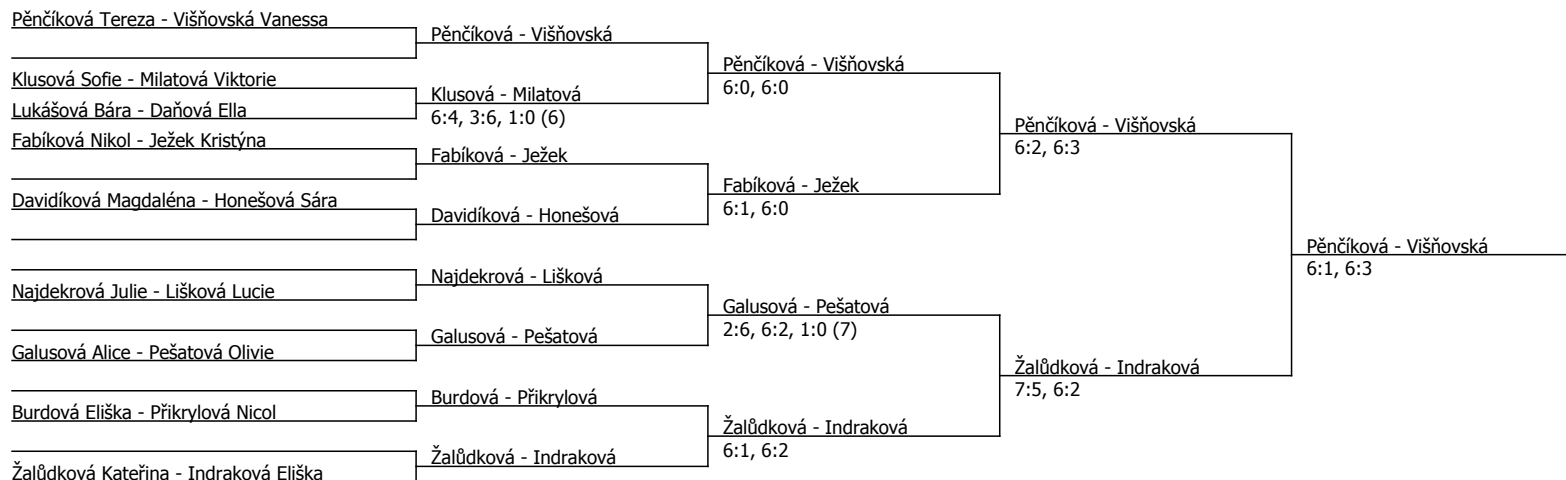

TK DEZA Cup, TK DEZA Valašské Meziříčí (C - 800) - turnaj : 604042, sezóna : 2024

Kódové číslo: 604042; počet dvojic: 9	CŽ	BH
Višňovská Vanessa	40	30
Pěňčíková Tereza	99	15
Žalůdková Kateřina	185	9
Indraková Eliška	195	9
Lišková Lucie	290	6
Galusová Alice	318	6
Fabíková Nikol	325	6
Pešatová Olivie	338	6

Součet BH: 87; Kategorie turnaje: 5