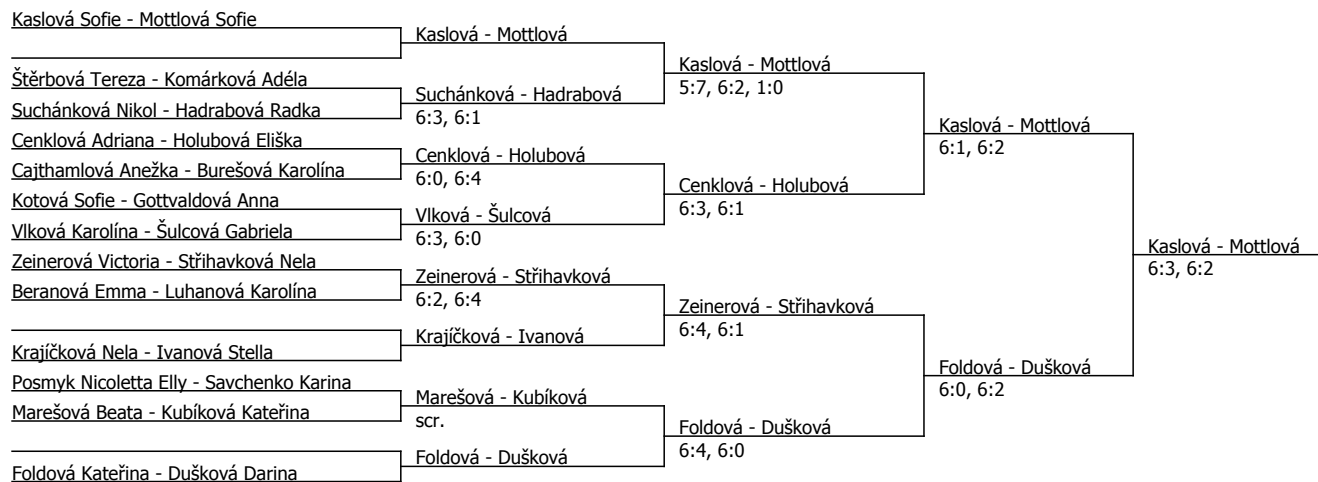

Kódové číslo: 602038; počet účastníků: 31	CŽ	BH
Mottlová Sofie	4	60
Foldová Kateřina	31	35
Kaslová Sofie	44	25
Holubová Eliška	47	25
Dušková Darina	51	25
Steinbauer Julia	59	20
Cenklová Adriana	84	15
Ivanová Stella	95	15

Součet BH: 220; Kategorie turnaje: 8

Poznámka zpracovatele: 9:30 finále kurt č. 1

Slavia Open, TK Slavia Plzeň (B - 900) - turnaj : 604038, sezóna : 2024

Kódové číslo: 604038; počet dvojic: 13	CŽ	BH
Mottlová Sofie	4	60
Foldová Kateřina	31	35
Kaslová Sofie	44	25
Holubová Eliška	47	25
Dušková Darina	51	25
Cenklová Adriana	84	15
Ivanová Stella	95	15
Kotová Sofie	96	15

Součet BH: 215; Kategorie turnaje: 8