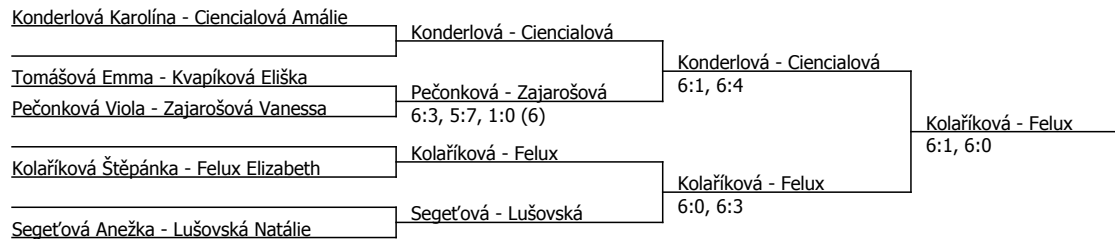

Tenisový klub Studénka z.s. (C - 800) - turnaj : 604035, sezóna : 2025

Kódové číslo: 604035; počet dvojic: 5	CŽ	BH
Ciencialová Amálie	117	12
Seget'ová Anežka	332	4
Lušovská Natálie	356	4
Kvapíková Eliška	372	4
Felux Elizabeth	391	4
Konderlová Karolína	403	4
Kolaříková Štěpánka	410	4
Zajarošová Vanessa	596	3

Součet BH: 39; Kategorie turnaje: 3