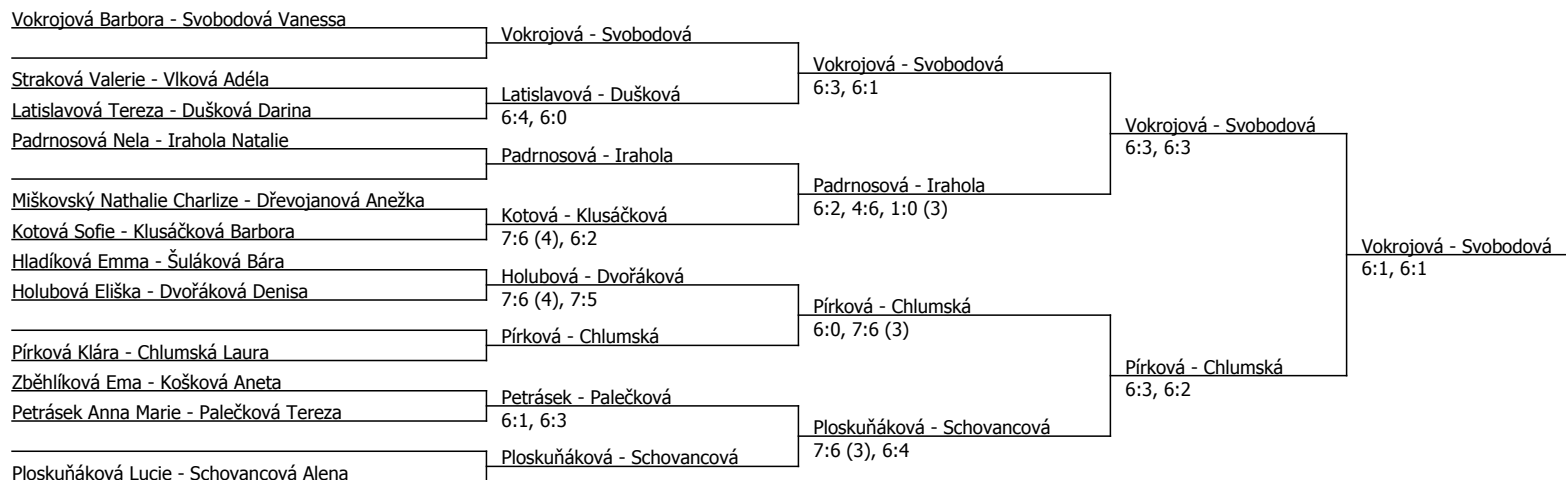

Kódové číslo: 604034; počet dvojic: 12	CŽ	BH
Svobodová Vanessa	21	35
Ploskuňáková Lucie	40	25
Pírková Klára	60	25
Schovancová Alena	74	20
Vokrojová Barbora	76	20
Irahola Natalie	86	20
Zběhlíková Ema	96	15
Padrnosová Nela	106	15

Součet BH: 175; Kategorie turnaje: 8