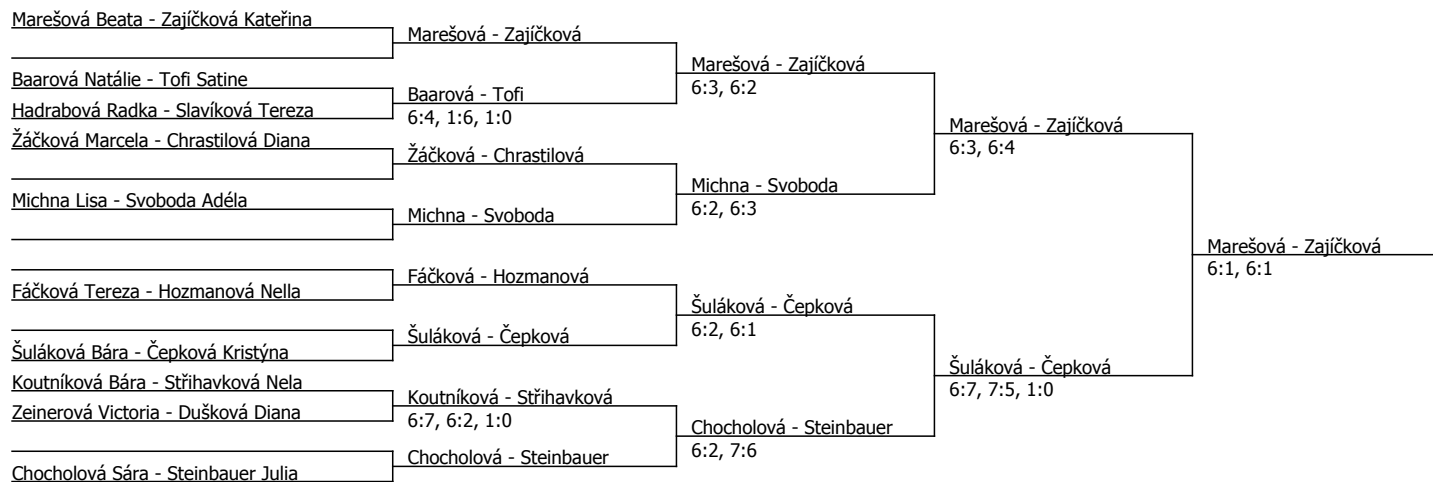

Lob cup, LOB S.A. Bohnice, z.s. (B - 900) - turnaj : 604033, sezóna : 2024

Kódové číslo: 604033; počet dvojic: 10	CŽ	BH
Zajičková Kateřina	1	60
Steinbauer Julia	59	20
Čepková Kristýna	76	15
Suláková Bára	78	15
Chocholová Sára	85	15
Koutníková Bára	107	12
Slavíková Tereza	111	12
Žáčková Marcela	119	12

Součet BH: 161; Kategorie turnaje: 8