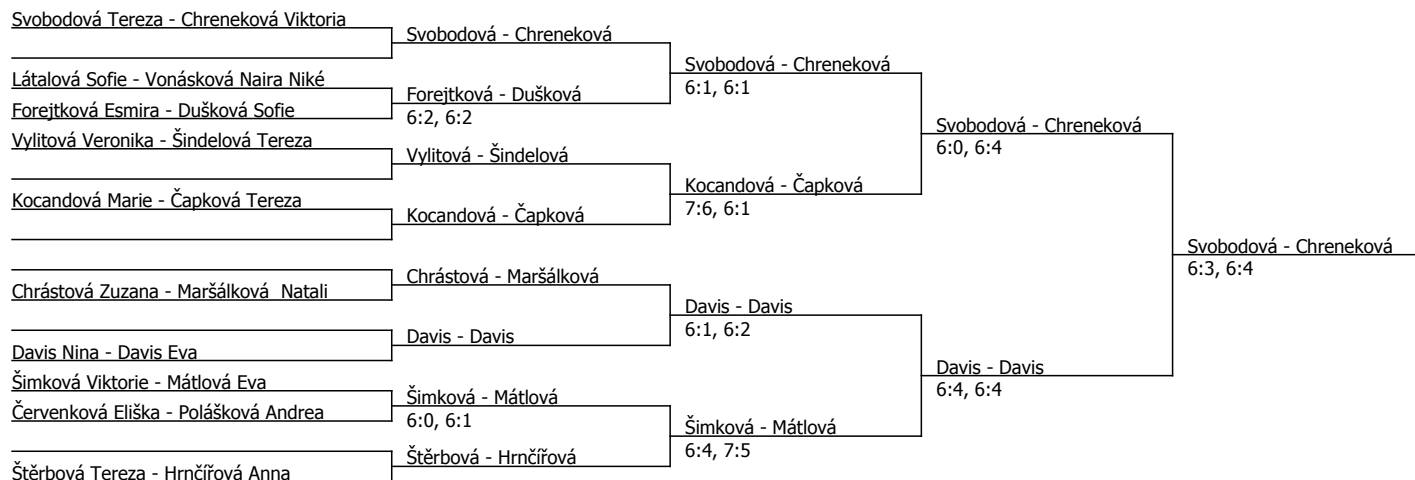

Tenis Újezd nad Lesy, z.s. (C - 800) - turnaj : 604031, sezóna : 2025

Kódové číslo: 604031; počet dvojic: 10

	CŽ	BH
Davis Nina	96	15
Chreneková Viktoria	123	12
Svobodová Tereza	135	12
Štěrbová Tereza	152	12
Mátlová Eva	155	9
Hrnčířová Anna	171	9
Vylitová Veronika	186	9
Dušková Sofie	218	6

Součet BH: 84; Kategorie turnaje: 5