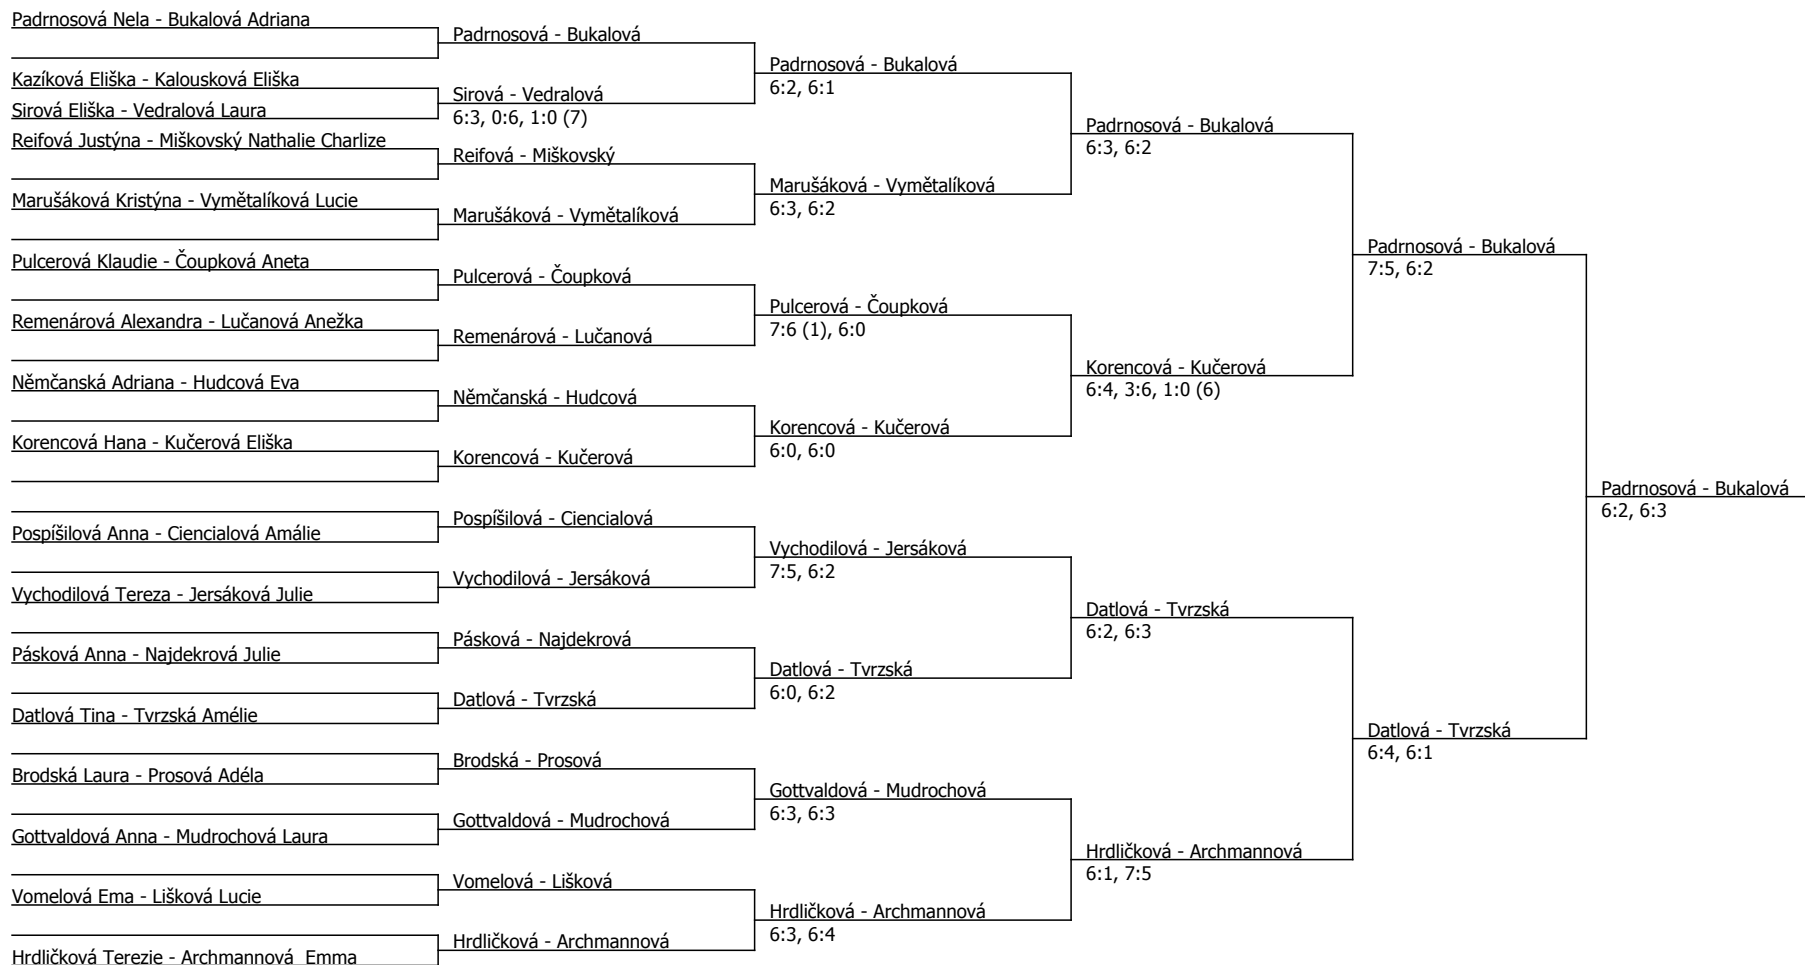

Kódové číslo: 604031; počet dvojic: 17	CŽ	BH
Padrnosová Nela	35	30
Bukalová Adriana	43	25
Tvrzská Amélie	65	20
Archmannová Emma	67	20
Hrdličková Terezie	69	20
Čoupková Aneta	105	12
Pulcerová Klauďie	112	12
Miškovský Nathalie Charlize	126	12

Součet BH: 151; Kategorie turnaje: 8