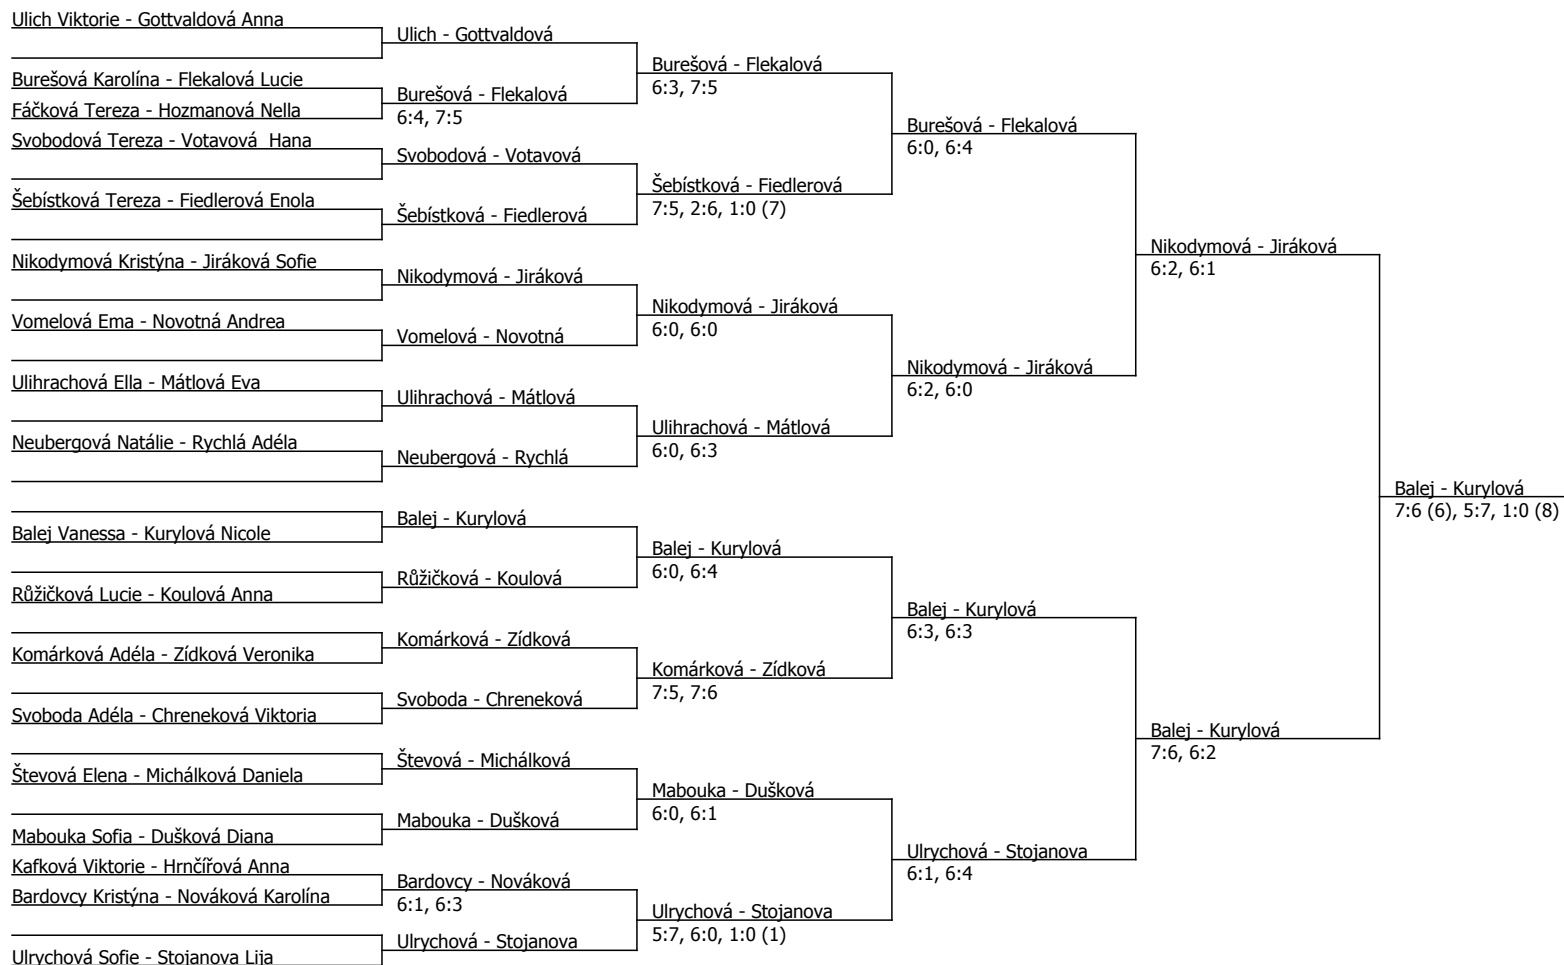

Sparta Head Cup Z25, TK Sparta Praha (B - 900) - turnaj : 604028, sezóna : 2025

Kódové číslo: 604028; počet dvojic: 18	CŽ	BH
Gottvaldová Anna	44	25
Svoboda Adéla	61	20
Ulich Viktorie	64	20
Ulrychová Sofie	68	20
Jiráková Sofie	69	20
Flekalová Lucie	78	15
Stojanova Lija	84	15
Burešová Karolína	84	15

Součet BH: 150; Kategorie turnaje: 8