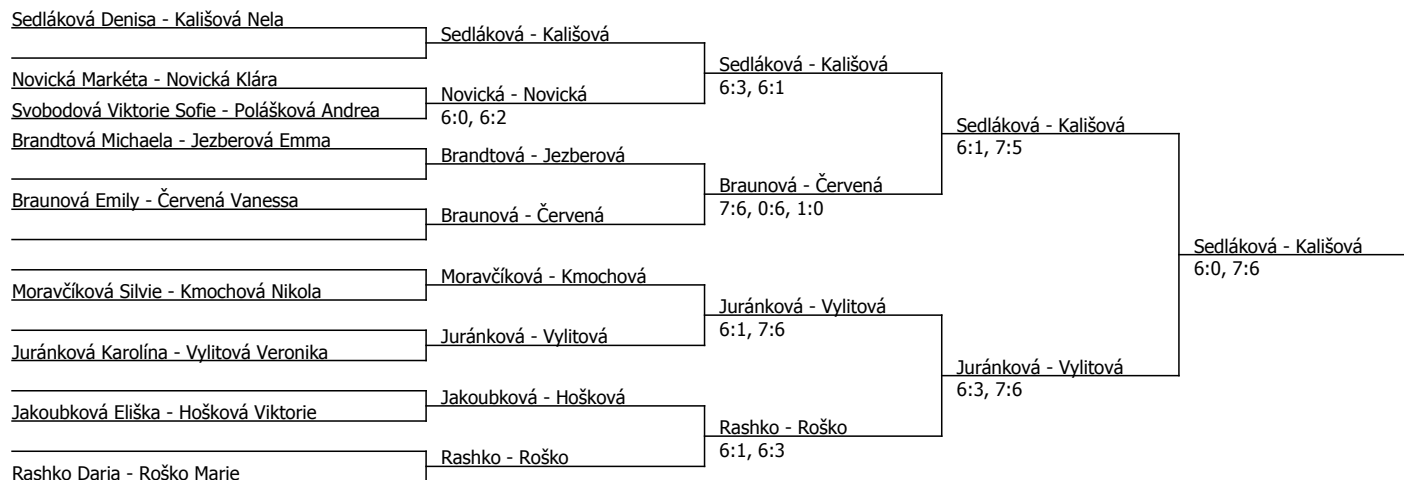

Tenis Cibulka Cup 2024, Tenis Cibulka (C - 800) - turnaj : 604023, sezóna : 2025

Poznámka zpracovatele: neděle semifinále začátek ne dřív než v 14:00

Kódové číslo: 604023; počet dvojic: 9	CŽ	BH
Brandtová Michaela	157	9
Sedláková Denisa	161	9
Kališová Nela	161	9
Vylitová Veronika	186	9
Kmochová Nikola	205	9
Rashko Daria	214	9
Roško Marie	214	9
Juránková Karolína	267	6

Součet BH: 69; Kategorie turnaje: 4