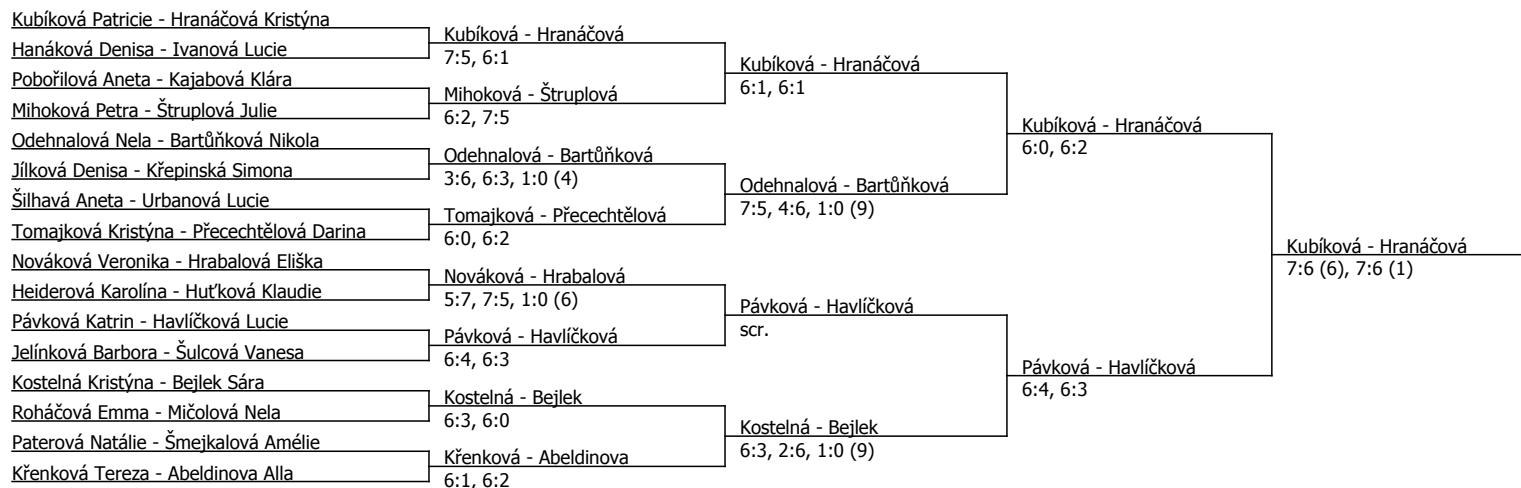

Kódové číslo: 602020; počet účastníků: 32	CZ	BH
Kubíková Patricie	8	45
Křenková Tereza	22	35
Hranáčová Kristýna	24	35
Abeldinova Alla	26	30
Jelínková Barbora	31	30
Bartůňková Nikola	32	30
Tomajková Kristýna	34	30
Štruplová Julie	36	30

Součet BH: 265; Kategorie turnaje: 12

Rozhodčí turnaje: Josef Vlk

A1, TK DEZA Valašské Meziříčí (A - 700) - turnaj : 604020, sezóna : 2018

Rozhodčí turnaje: Josef Vlk

Kódové číslo: 604020; počet dvojic: 16	CŽ	BH
Kubíková Patricie	8	45
Křenková Tereza	22	35
Hranáčová Kristýna	24	35
Abeldinova Alla	26	30
Jelínková Barbora	31	30
Bartůňková Nikola	32	30
Tomajková Kristýna	34	30
Štruplová Julie	36	30