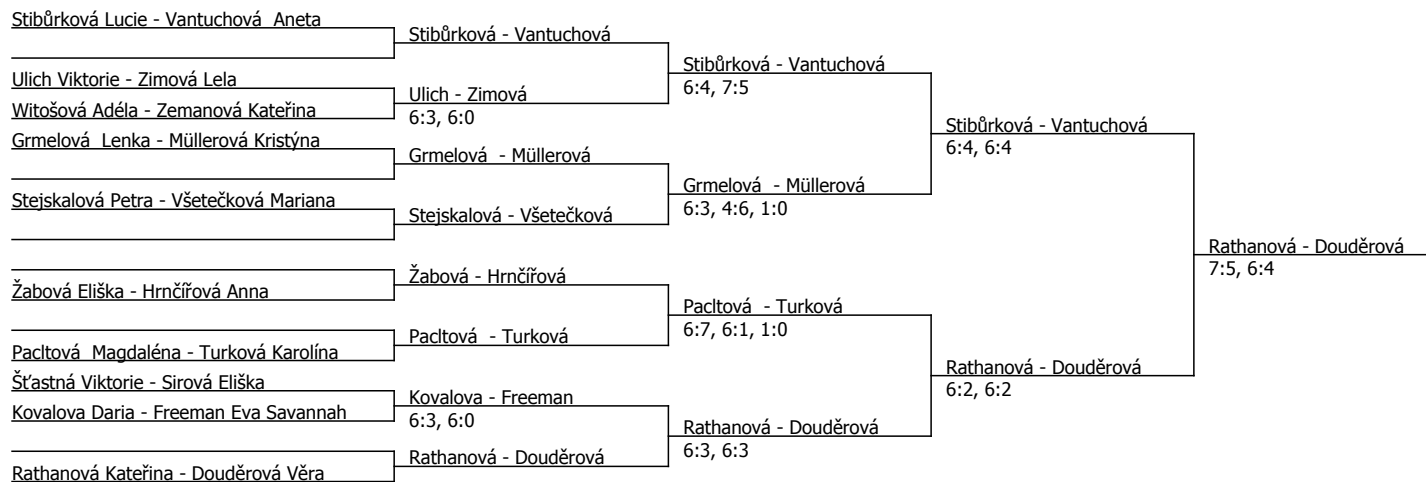

Tenis Újezd nad Lesy, z.s. (C - 800) - turnaj : 604010, sezóna : 2023

Kódové číslo: 604010; počet dvojic: 10	CŽ	BH
Stibůrková Lucie	125	12
Rathanová Kateřina	133	12
Vantuchová Aneta	147	12
Müllerová Kristýna	200	9
Douděrová Věra	205	9
Turková Karolína	232	9
Stejskalová Petra	300	6
Grmelová Lenka	301	6

Součet BH: 75; Kategorie turnaje: 4