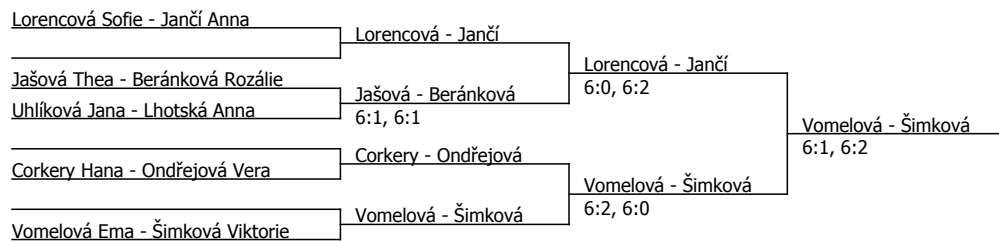

Jihlava, TK Spartak Jihlava (C - 800) - turnaj : 604009, sezóna : 2025

Rozhodčí turnaje: Lorencová Andrea

Kódové číslo: 604009; počet dvojic: 5	CŽ	BH
Vomelová Ema	188	9
Lorencová Sofie	195	9
Ondřejová Vera	226	6
Jančí Anna	267	6
Šimková Viktorie	306	4
Beránková Rozálie	356	4
Corkery Hana	356	4
Uhlíková Jana	421	4

Součet BH: 46; Kategorie turnaje: 3