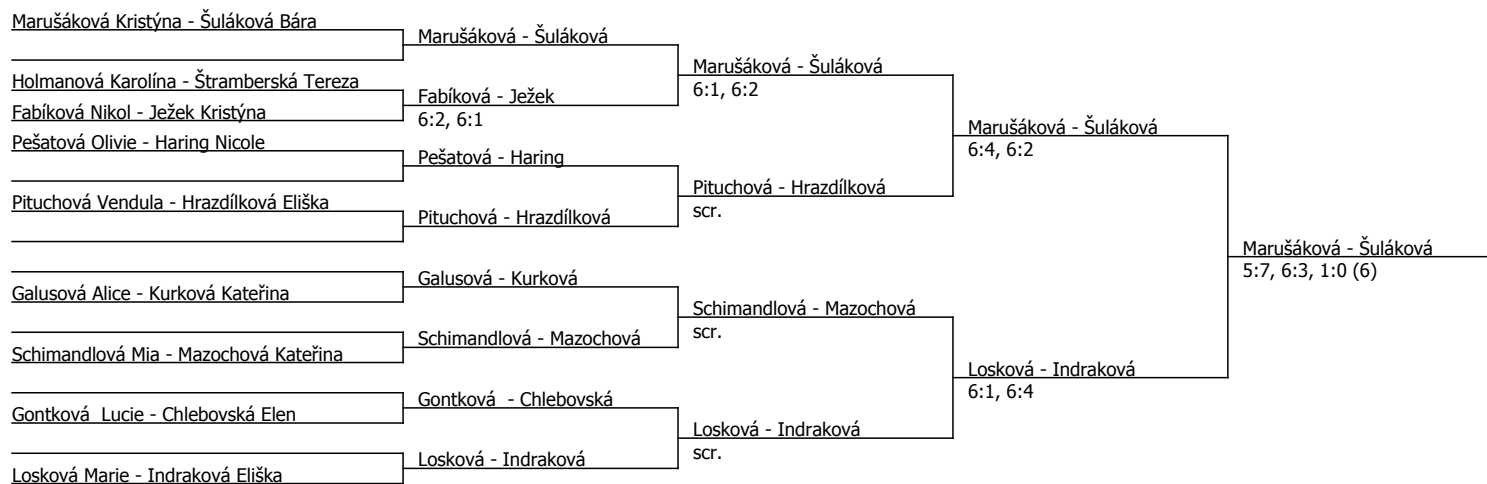

Kódové číslo: 602009; počet účastníků: 27	CŽ	BH
Šuláková Bára	78	15
Dufková Viktorie	86	15
Ivanová Stella	95	15
Doleželová Alžběta	140	12
Marušáková Kristýna	144	12
Žalůdková Kateřina	185	9
Indraková Eliška	195	9
Losková Marie	207	9

Součet BH: 96; Kategorie turnaje: 5

Panorama sport cup, PANORAMA Sport Frýdlant nad Ostravicí (C - 800) - turnaj : 604009, sezóna : 2024

Kódové číslo: 604009; počet dvojic: 9	CŽ	BH
Šuláková Bára	78	15
Marušáková Kristýna	144	12
Indraková Eliška	195	9
Losková Marie	207	9
Schimandlová Mia	222	9
Holmanová Karolína	234	6
Mazochová Kateřina	264	6
Haring Nicole	285	6

Součet BH: 72; Kategorie turnaje: 4