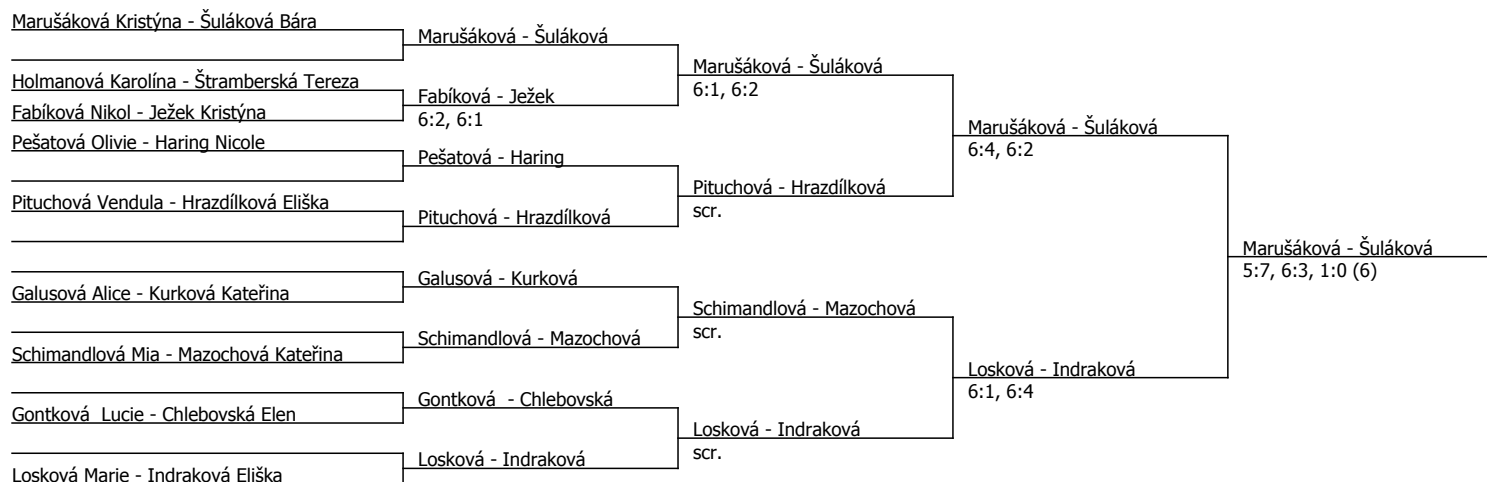

Kódové číslo: 602009; počet účastníků: 27	CŽ	BH
Šuláková Bára	78	15
Dufková Viktorie	86	15
Ivanová Stella	95	15
Doleželová Alžběta	140	12
Marušáková Kristýna	144	12
Žalůdková Kateřina	185	9
Indraková Eliška	195	9
Losková Marie	207	9

Součet BH: 96; Kategorie turnaje: 5

Panorama sport cup, PANORAMA Sport Frýdlant nad Ostravicí (C - 800) - turnaj : 604009, sezóna : 2024

Kódové číslo: 604009; počet dvojic: 9	CŽ	BH
Šuláková Bára	78	15
Marušáková Kristýna	144	12
Indraková Eliška	195	9
Losková Marie	207	9
Schimandlová Mia	222	9
Holmanová Karolína	234	6
Mazochová Kateřina	264	6
Haring Nicole	285	6