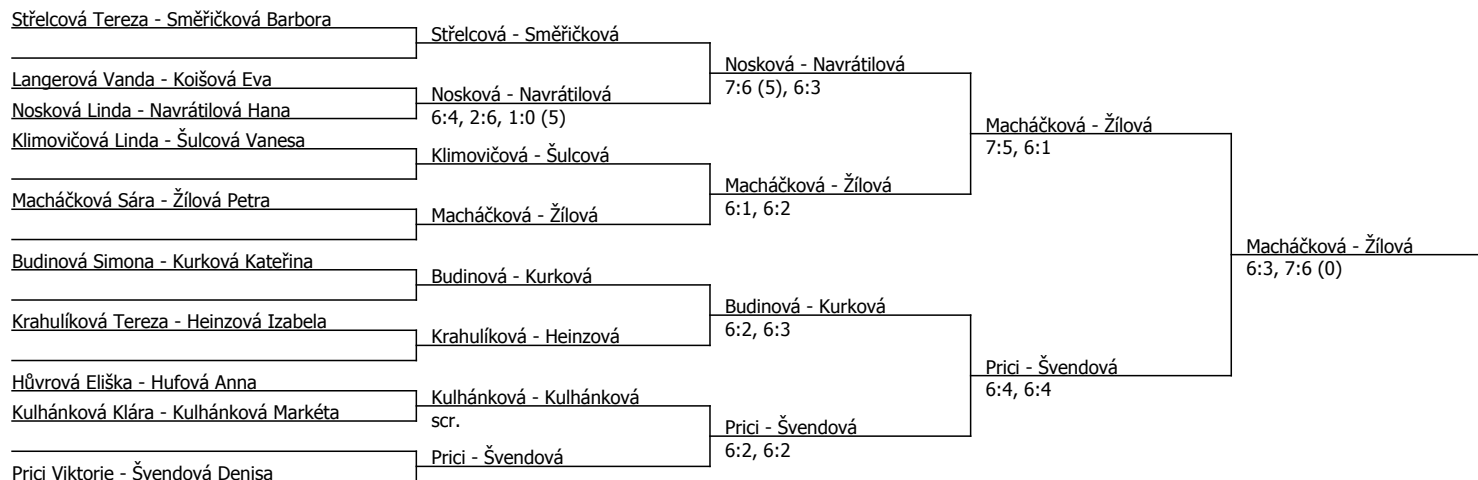

Milo Open, TK Milo Olomouc (C - 400) - turnaj : 604004, sezóna : 2015

Rozhodčí turnaje: Ivo Paštika

Kódové číslo: 604004; počet dvojic: 10	CŽ	BH
Budinová Simona	123	12
Švendová Denisa	137	12
Směřičková Barbora	157	12
Střelcová Tereza	158	12
Macháčková Sára	186	9
Prici Viktorie	203	9
Heinzová Izabela	203	9
Žilová Petra	213	9

Součet BH: 84; Kategorie turnaje: 5