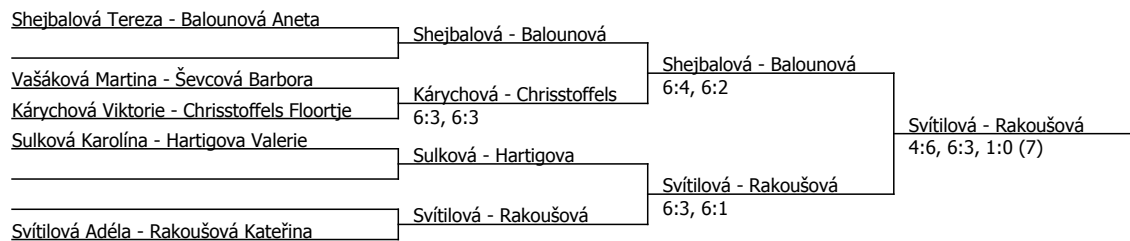

Kódové číslo: 602002; počet účastníků: 17	CŽ	BH
Shejbalová Tereza	121	12
Svítilová Adéla	136	12
Rakoušová Kateřina	140	12
Balounová Aneta	151	12
Drášilová Terezie	179	9
Bezděková Ema	199	9
Kárychová Viktorie	246	9
Chrisstoffels Floortje	313	6

Součet BH: 81; Kategorie turnaje: 5

Stratos auto cup, TENIS-CENTRUM DTJ HK (C - 500) - turnaj : 604002, sezóna : 2020

Kódové číslo: 604002; počet dvojic: 5	CŽ	BH
Shejbalová Tereza	121	12
Svítilová Adéla	136	12
Rakoušová Kateřina	140	12
Balounová Aneta	151	12
Kárychová Viktorie	246	9
Chrisstoffels Floortje	313	6
Hartigova Valerie	316	6
Sulková Karolína	333	6