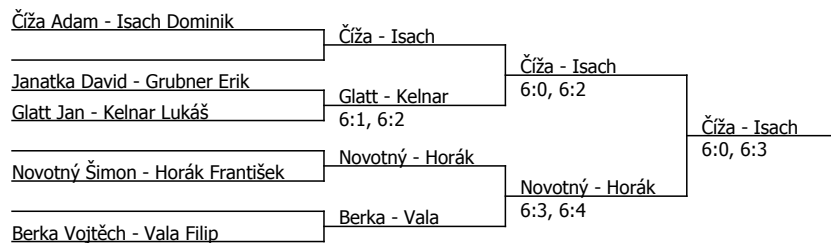

Rozhodčí turnaje: J. Strouhal

MOP pardubického kraje, TO TJ Tesla Pardubice (P - 200) - turnaj : 514935, sezóna : 2015

Kódové číslo: 514935; počet dvojic: 5	CŽ	BH
Číža Adam	125	15
Berka Vojtěch	348	6
Isach Dominik	406	6
Glatt Jan	766	3
Novotný Šimon	766	3
Kelnar Lukáš	980	3
Janatka David		1
Grubner Erik		1