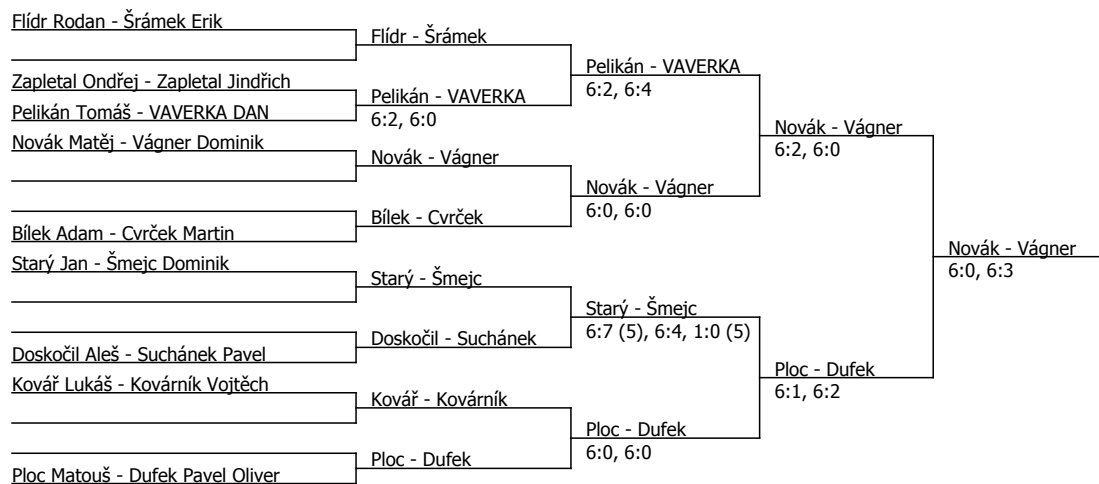

LTC Pardubice (C - 300) - turnaj : 514271, sezóna : 2021

Kódové číslo: 514271; počet dvojic: 9	CŽ	BH
Flídr Rodan	140	15
Srámek Erik	207	12
Ploc Matouš	227	9
Vágner Dominik	320	6
Doskočil Aleš	364	6
Dufek Pavel Oliver	418	6
Starý Jan	449	4
Novák Matěj	490	4

Součet BH: 62; Kategorie turnaje: 4