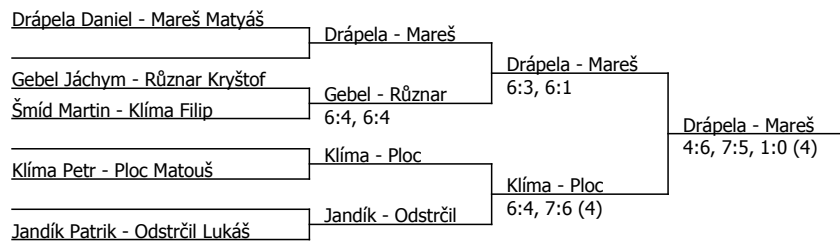

Tennis club Litomyšl, z.s. (C - 300) - turnaj : 514207, sezóna : 2020

Kódové číslo: 514207; počet dvojic: 5	CŽ	BH
Drápela Daniel	207	12
Jandík Patrik	353	9
Mareš Matyáš	360	9
Klíma Petr	477	6
Různar Kryštof	576	4
Gebel Jáchym	651	4
Odstrčil Lukáš	689	4
Klíma Filip	862	3

Součet BH: 51; Kategorie turnaje: 4