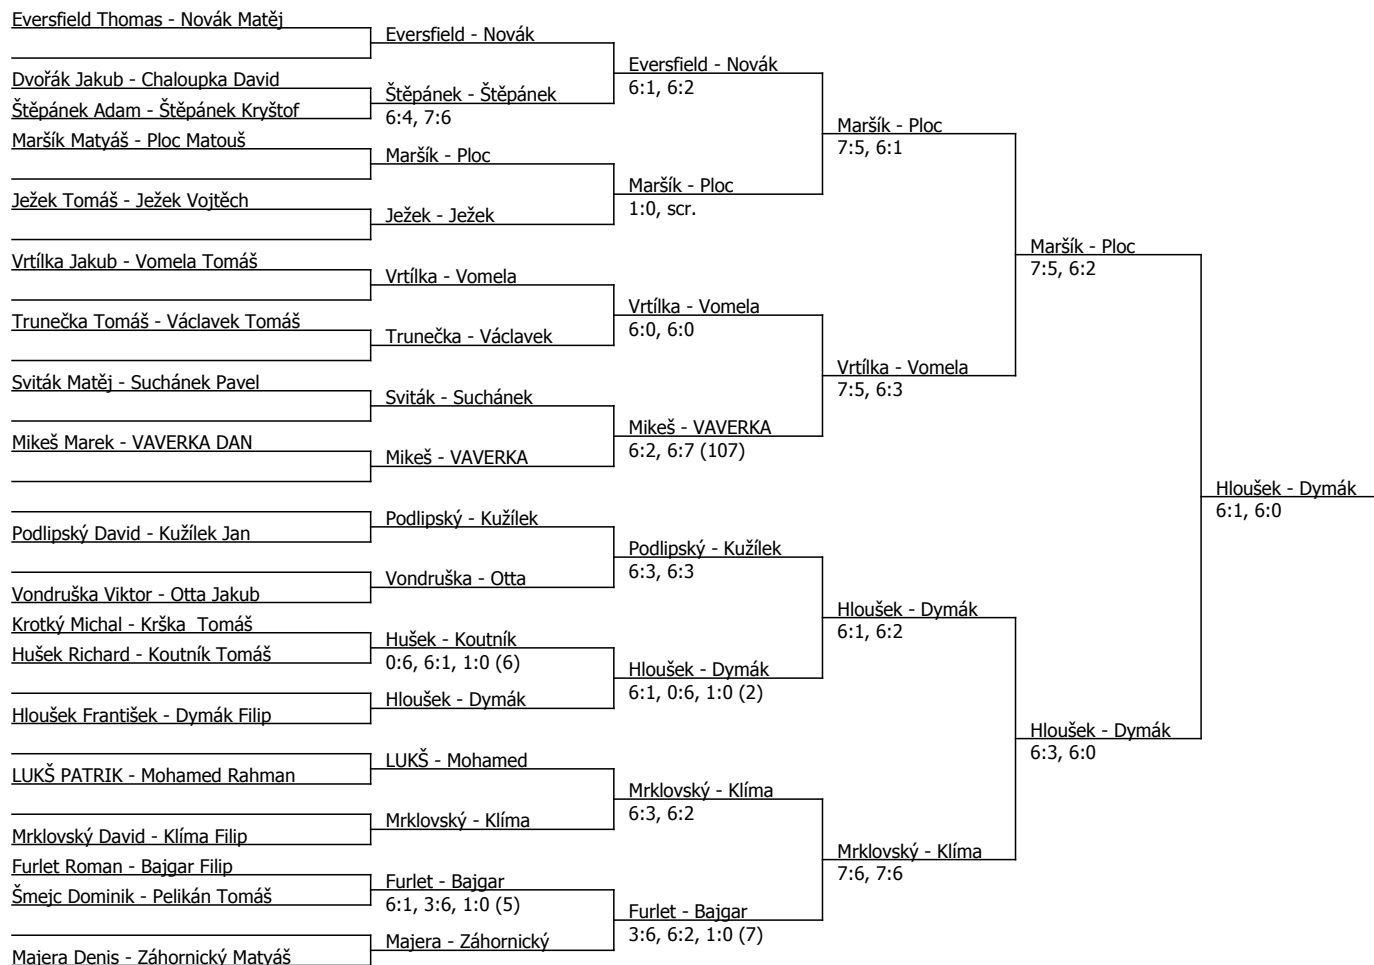

Tesla "B", TO TJ Tesla Pardubice (B - 400) - turnaj : 514193, sezóna : 2022

Poznámka zpracovatele: Sobota 9:00 - SF a Fi singla, pak Fi debla

Kódové číslo: 514193; počet dvojic: 19	CŽ	BH
Novák Matěj	62	20
Eversfield Thomas	72	15
Majera Denis	96	15
Dymák Filip	110	12
Vomela Tomáš	114	12
Ploc Matouš	125	12
Záhornický Matyáš	131	12
Koutník Tomáš	132	12

Součet BH: 110; Kategorie turnaje: 8