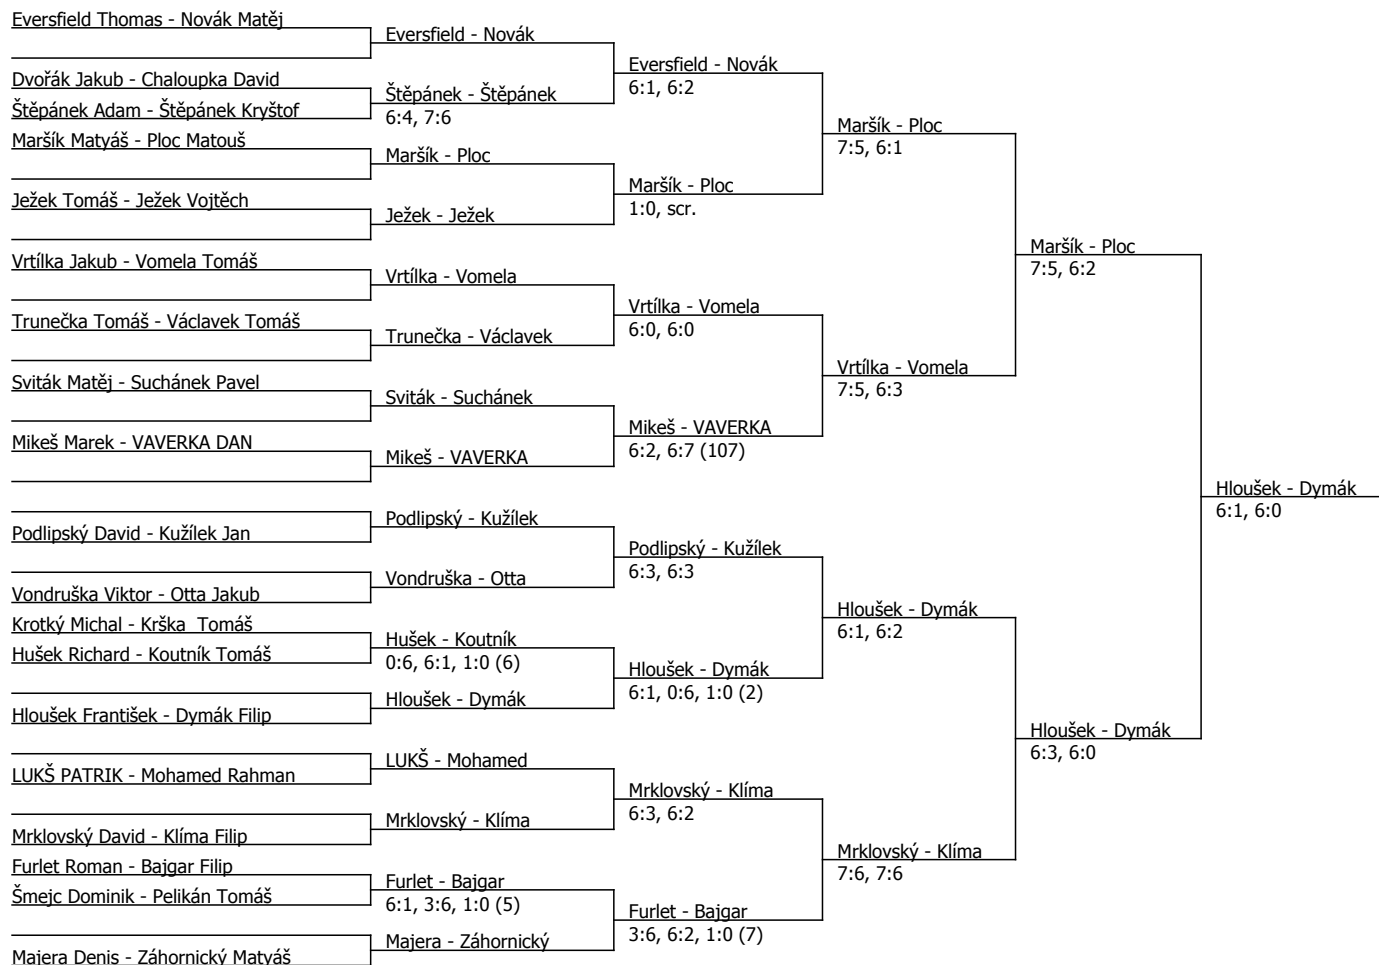

Tesla "B", TO TJ Tesla Pardubice (B - 400) - turnaj : 514193, sezóna : 2022

Poznámka zpracovatele: Sobota 9:00 - SF a Fi singla, pak Fi debla

Kódové číslo: 514193; počet dvojic: 19	CŽ	BH
Novák Matěj	62	20
Eversfield Thomas	72	15
Majera Denis	96	15
Dymák Filip	110	12
Vomela Tomáš	114	12
Ploc Matouš	125	12
Záhornický Matyáš	131	12
Koutník Tomáš	132	12

Součet BH: 110; Kategorie turnaje: 8