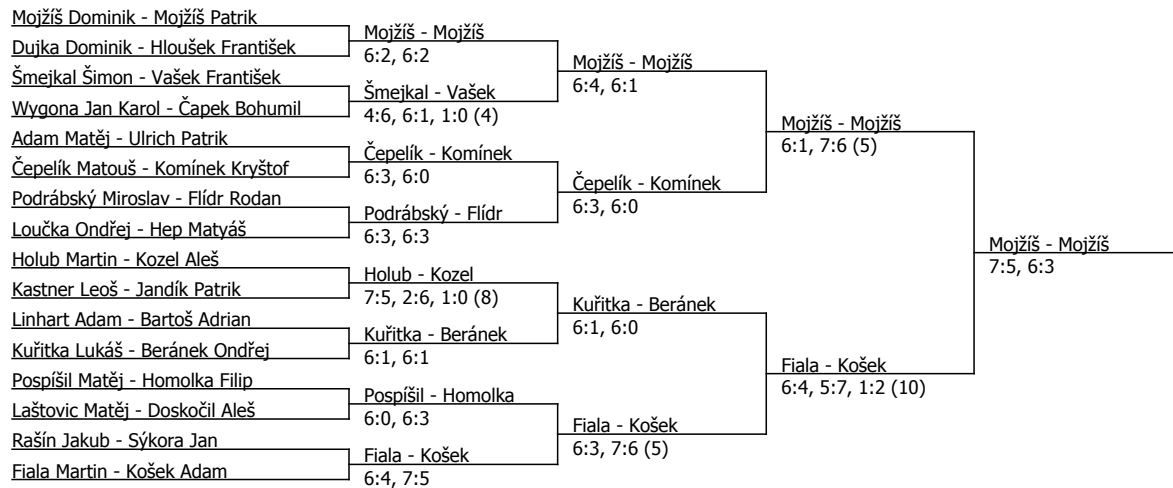

Východočeský, TO TJ Tesla Pardubice (B - 400) - turnaj : 514115, sezóna : 2020

Kódové číslo: 514115; počet dvojic: 16	CŽ	BH
Možiš Dominik	43	35
Fiala Martin	44	35
Možiš Patrik	49	30
Beránek Ondřej	66	25
Ulrich Patrik	80	25
Košek Adam	88	20
Pospíšil Matěj	99	20
Šmejkal Šimon	102	20

Součet BH: 210; Kategorie turnaje: 9