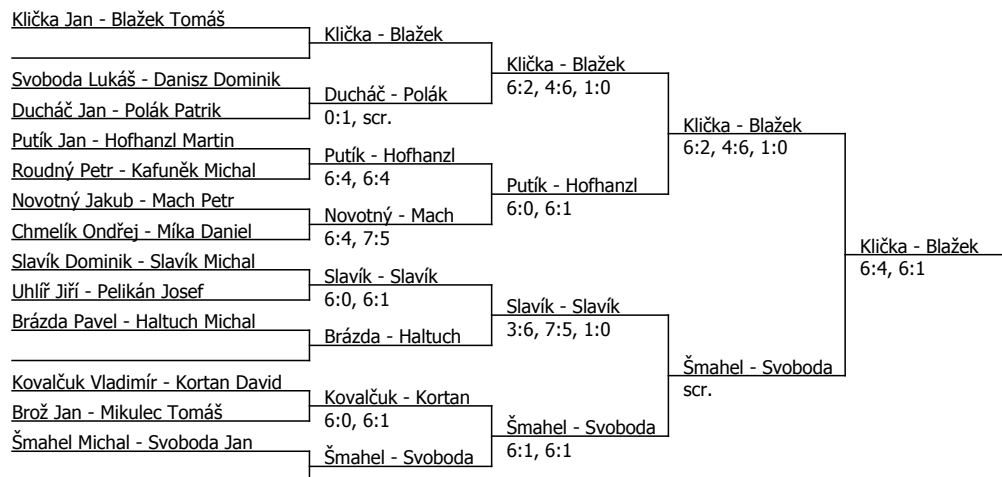

CHRUDIM CUP, TC Chrudim (B - 250) - turnaj : 514107, sezóna : 2007

Rozhodčí turnaje: Ing. Jindřich Weschka

Kódové číslo: 514107; počet dvojic: 13	CŽ	BH
Klička Jan	128	20
Blažek Tomáš	154	15
Šmahel Michal	271	9
Putík Jan	362	6
Brázda Pavel	372	6
Svoboda Jan	423	6
Kortan David	532	4
Hofhanzl Martin	581	4

Součet BH: 70; Kategorie turnaje: 4