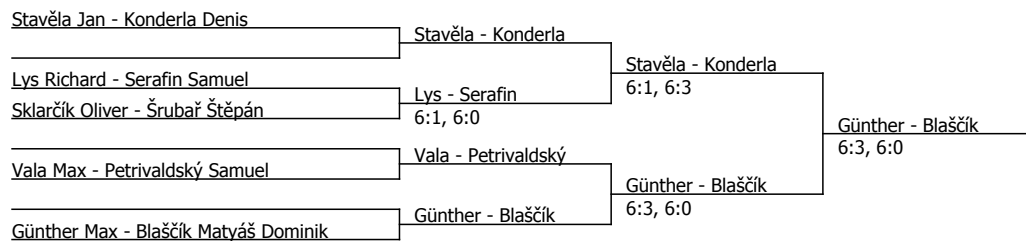

TC Třinec Open, TC Třinec (C - 300) - turnaj : 514038, sezóna : 2024

Kódové číslo: 514038; počet dvojic: 5	CŽ	BH
Günther Max	211	9
Stavěla Jan	261	9
Konderla Denis	318	6
Vala Max	350	6
Blaščík Matyáš Dominik	411	4
Petrivaldský Samuel	482	4
Lys Richard	580	4
Serafin Samuel	739	3

Součet BH: 45; Kategorie turnaje: 4