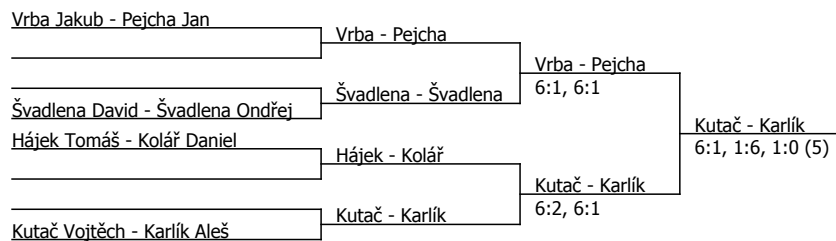

MK DISTRIBUCE CUP 2012, LTC Vysoké Mýto (C - 200) - turnaj : 514023, sezóna : 2012

Rozhodčí turnaje: Tomáš Drahoš

Kódové číslo: 514023; počet dvojic: 4		
	CŽ	BH
Vrba Jakub	426	6
Kutač Vojtěch	493	4
Karlík Aleš	535	4
Pejcha Jan	568	4
Švadlena David		1
Švadlena Ondřej		1
Hájek Tomáš		1
Kolář Daniel		1