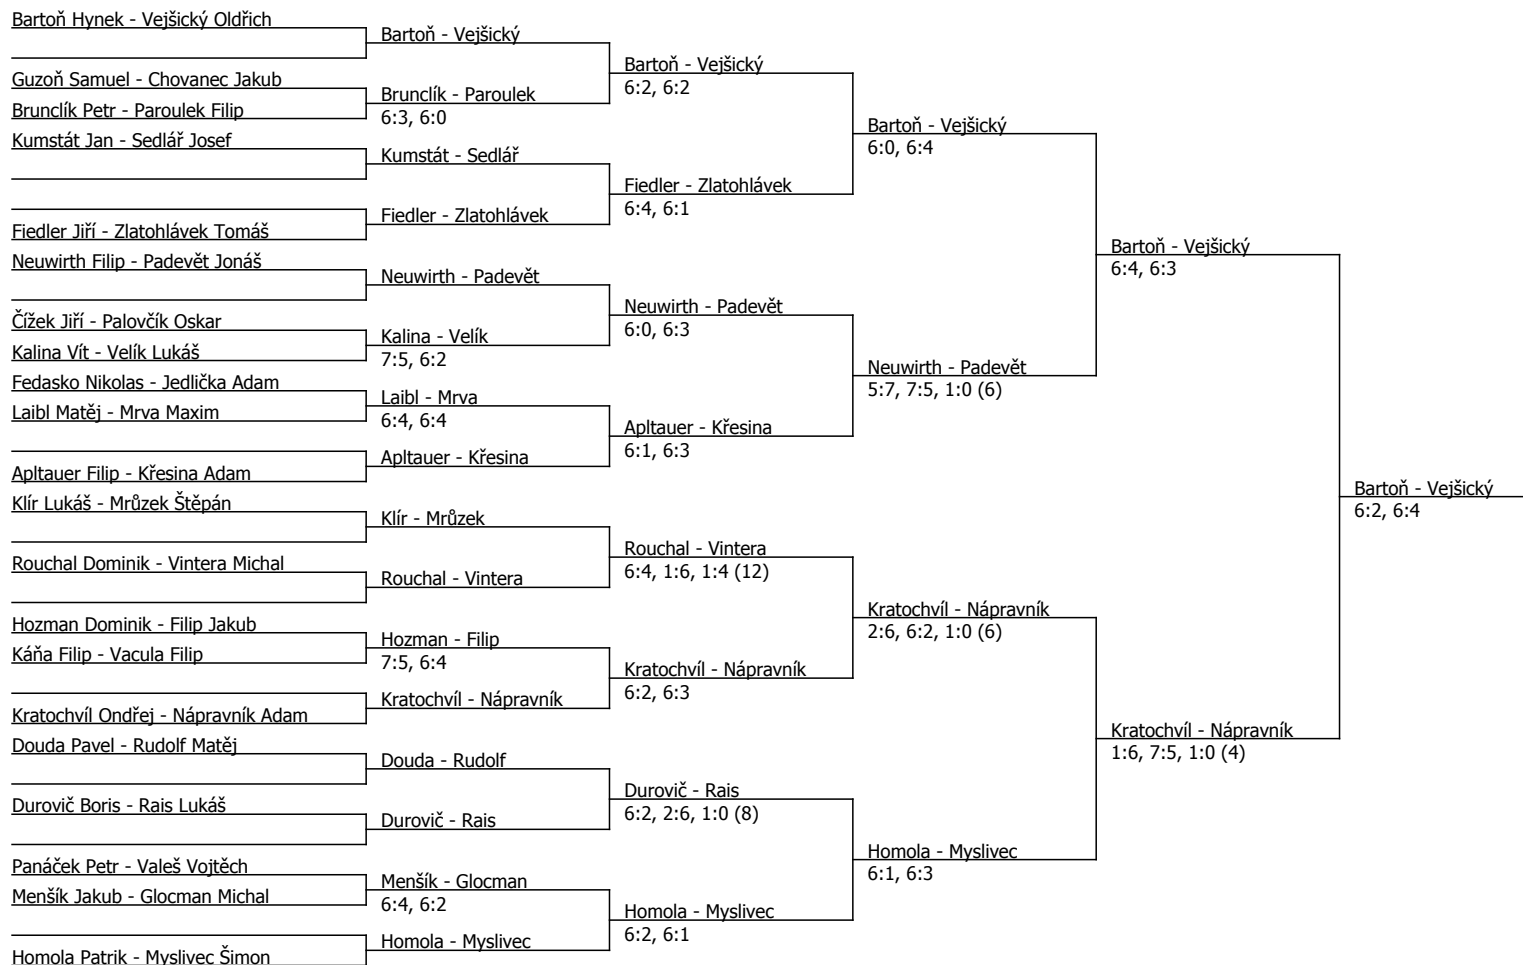

Součet BH: 405; Kategorie turnaje: 13

Rozhodčí turnaje: Ing. Petr Flašar

Poznámka zpracovatele: Program - neděle 15.4.2018 - v 10:00 hod, FI dvouhry

A1 NIKE TROPHY 2018, TK AGROFERT Prostějov (A - 400) - turnaj : 514000, sezóna : 2018