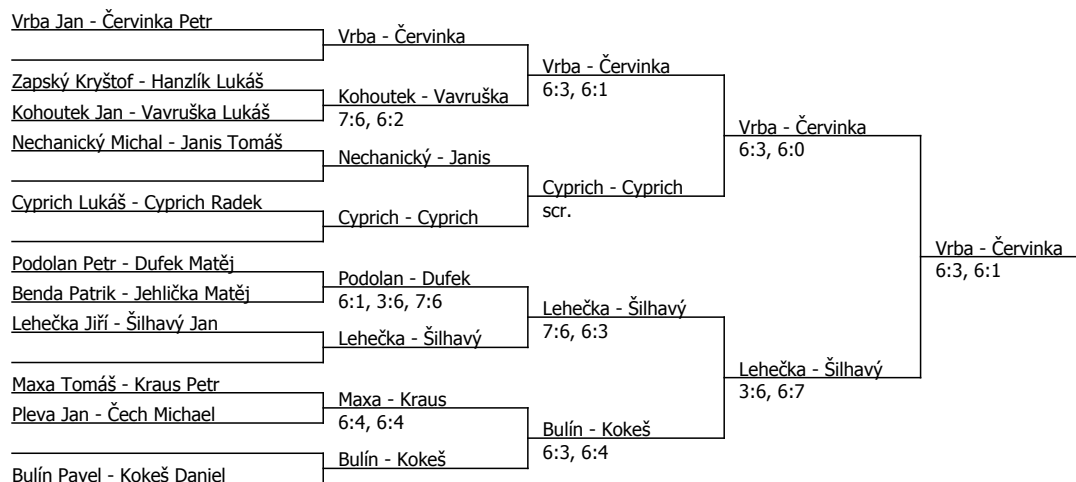

Halový oblastní přebor, severočeský (P - 400) - turnaj : 504900, sezóna : 2013

Kódové číslo: 504900; počet dvojic: 11	CŽ	BH
Vrba Jan	71	25
Bulín Pavel	107	20
Červinka Petr	135	15
Nechanický Michal	197	12
Kohoutek Jan	245	12
Šilhavý Jan	298	9
Maxa Tomáš	320	9
Lehečka Jiří	342	9

Součet BH: 111; Kategorie turnaje: 8