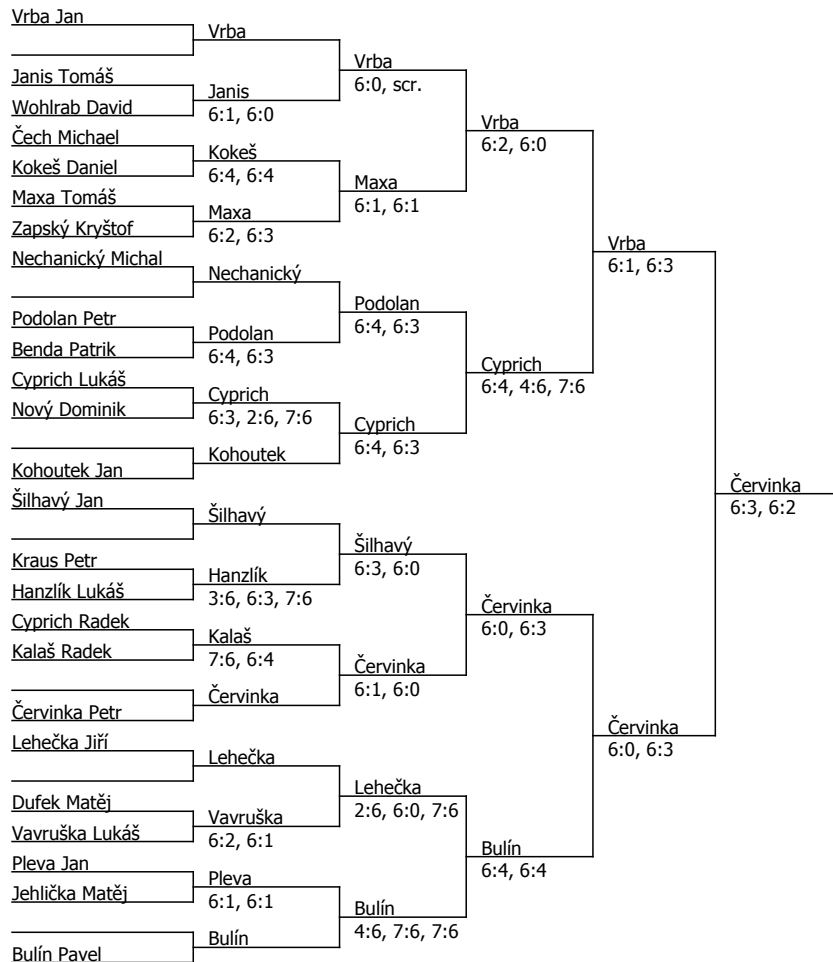

## Halový oblastní přebor, severočeský (P - 400) - turnaj : 502900, sezóna : 2013

Kódové číslo: 502900; počet účastníků: 25		CŽ	BH
Vrba Jan		71	25
Bulín Pavel		107	20
Červinka Petr		135	15
Nechanický Michal		197	12
Kohoutek Jan		245	12
Šilhavý Jan		298	9
Maxa Tomáš		320	9
Lehečka Jiri		342	9