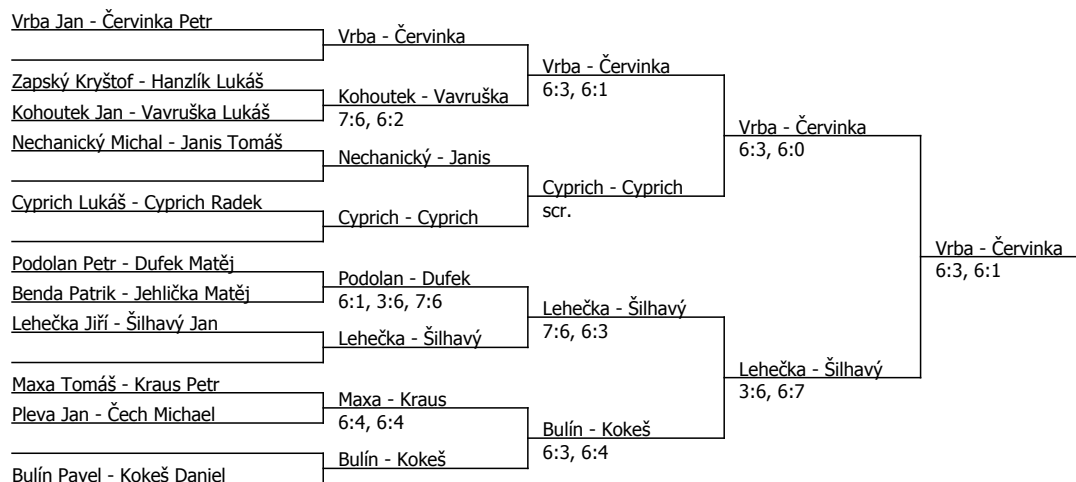

Kódové číslo: 504900; počet dvojic: 11	CŽ	BH
Vrba Jan	71	25
Bulín Pavel	107	20
Červinka Petr	135	15
Nechanický Michal	197	12
Kohoutek Jan	245	12
Šilhavý Jan	298	9
Maxa Tomáš	320	9
Lehečka Jiří	342	9

Součet BH: 111; Kategorie turnaje: 8