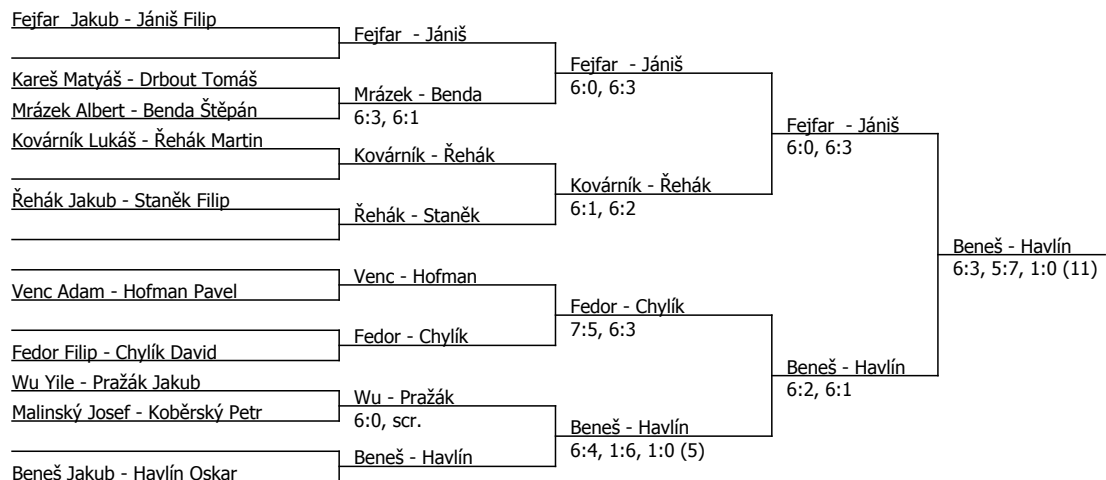

Tesla Cup, TO TJ Tesla Pardubice (C - 800) - turnaj : 504156, sezóna : 2026

Poznámka zpracovatele: Neděle 9:00 čtvrtfinále

Kódové číslo: 504156; počet dvojic: 10	CŽ	BH
Havlín Oskar	119	25
Fejfar Jakub	125	25
Jániš Filip	139	20
Chylík David	148	20
Beneš Jakub	160	20
Řehák Martin	171	20
Hofman Pavel	174	15
Fedor Filip	190	15

Součet BH: 160; Kategorie turnaje: 7