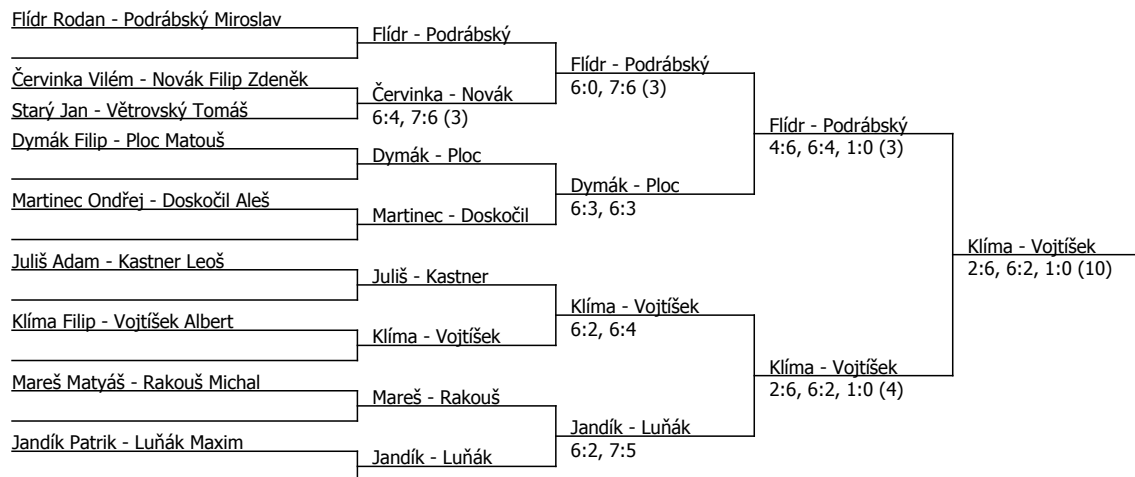

TO TJ Tesla Pardubice (C - 500) - turnaj : 504131, sezóna : 2020

Kódové číslo: 504131; počet dvojic: 9	CŽ	BH
Flídr Rodan	262	9
Jandík Patrik	353	9
Mareš Matyáš	360	9
Luňák Maxim	371	6
Podrábský Miroslav	374	6
Martinec Ondřej	409	6
Juliš Adam	424	6
Vojtišek Albert	523	6

Součet BH: 57; Kategorie turnaje: 4