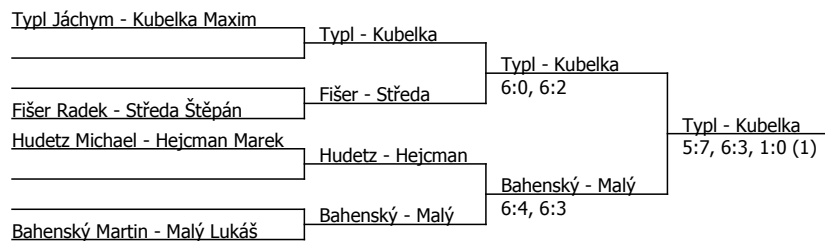

TK Letohrad (C - 400) - turnaj : 504127, sezóna : 2016

Rozhodčí turnaje: Roman Cindr

Kódové číslo: 504127; počet dvojic: 4	CŽ	BH
Typč Jáchym	377	6
Kubelka Maxim	465	6
Malý Lukáš	604	4
Bahenský Martin	627	4
Hejcman Marek	741	4
Fišer Radek		1
Středa Štěpán		1
Hudetz Michael		1

Součet BH: 27; Kategorie turnaje: 4