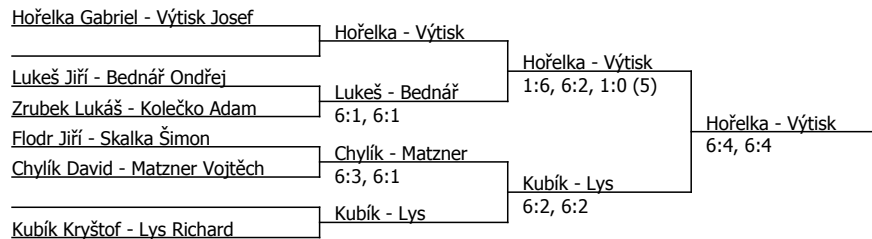

Součet BH: 64; Kategorie turnaje: 4

Vítkovice Ridera Open 2025, SK Vítkovice 1926-Ridera, z.s. (C - 800) - turnaj : 504125, sezóna : 2025

Kódové číslo: 504125; počet dvojic: 6	CŽ	BH
Výtisk Josef	113	12
Kubík Kryštof	164	9
Lukeš Jiří	179	9
Hořelka Gabriel	208	9
Lys Richard	234	6
Matzner Vojtěch	451	4
Kolečko Adam	462	4
Chylík David	516	4