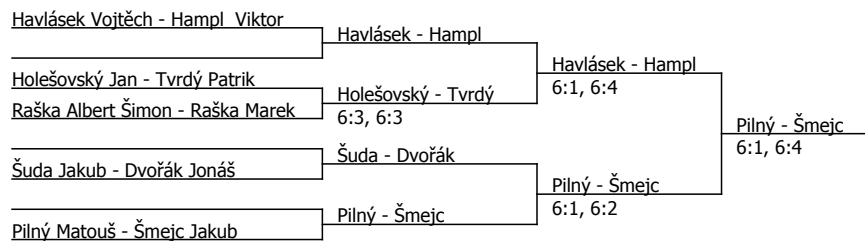

EDEN HK CUP, Tenisový klub Eden HK (C - 700) - turnaj : 504122, sezóna : 2025

Kódové číslo: 504122; počet dvojic: 5		
	CŽ	BH
Hampl Viktor	85	15
Havlásek Vojtěch	95	15
Šmejč Jakub	124	12
Dvořák Jonáš	127	12
Pilný Matouš	137	12
Tvrdý Patrik	169	9
Holešovský Jan	182	9
Šuda Jakub	245	6