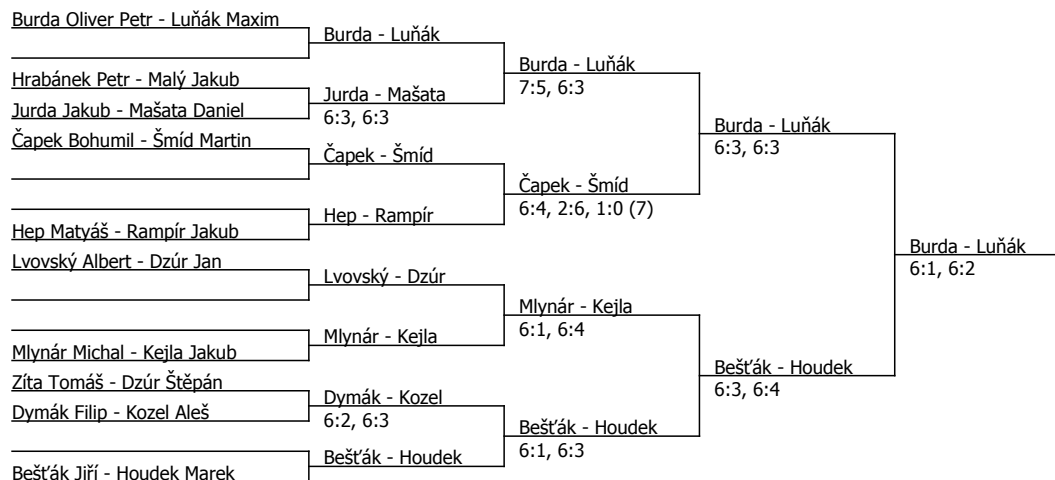

Součet BH: 72; Kategorie turnaje: 4

Linhart Cup, Sportovní centrum Linhart (C - 500) - turnaj : 504022, sezóna : 2020

Kódové číslo: 504022; počet dvojic: 10	CŽ	BH
Burda Oliver Petr	129	15
Mlynár Michal	288	9
Houdek Marek	334	9
Čapek Bohumil	347	9
Luňák Maxim	371	6
Hep Matyáš	381	6
Mašata Daniel	556	4
Bešťák Jiří	588	4