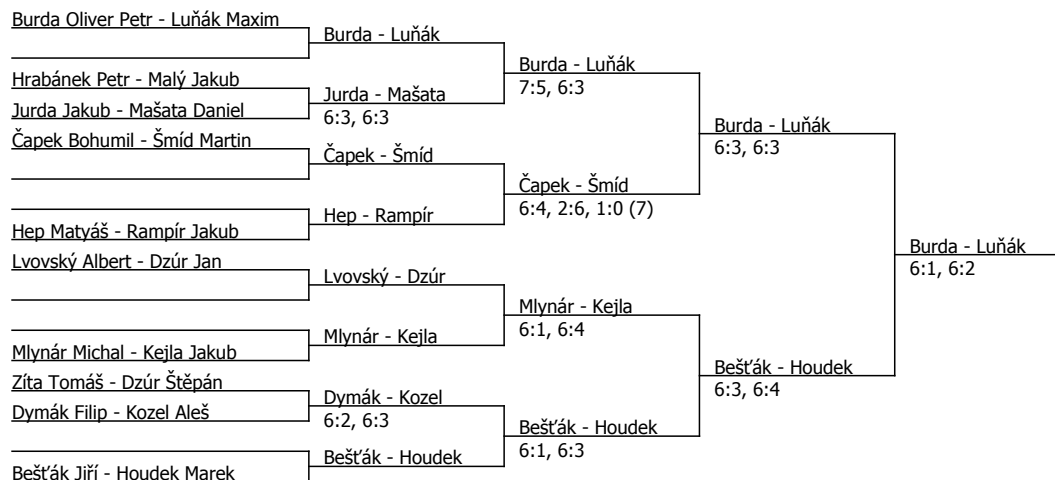

Součet BH: 72; Kategorie turnaje: 4

Linhart Cup, Sportovní centrum Linhart (C - 500) - turnaj : 504022, sezóna : 2020

Kódové číslo: 504022; počet dvojic: 10	CŽ	BH
Burda Oliver Petr	129	15
Mlynář Michal	288	9
Houdek Marek	334	9
Čapek Bohumil	347	9
Luňák Maxim	371	6
Hep Matyáš	381	6
Mašata Daniel	556	4
Bešťák Jiří	588	4