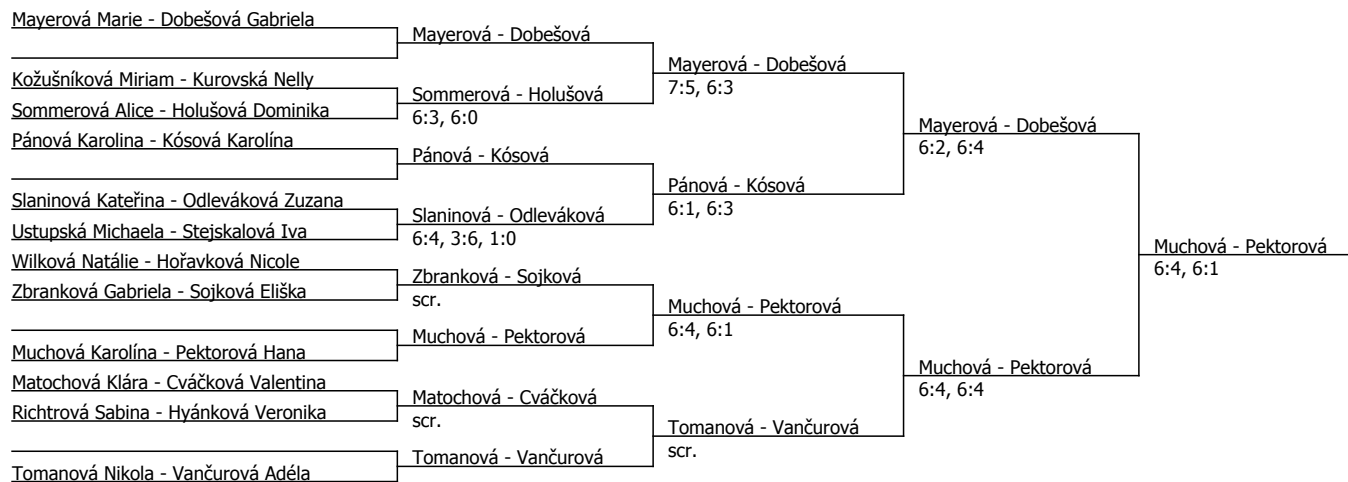

Součet BH: 161; Kategorie turnaje: 8

Oblastní přebor, severomoravský (P - 300) - turnaj : 414970, sezóna : 2013

Kódové číslo: 414970; počet dvojic: 12	CŽ	BH
Mayerová Marie	11	35
Tomanová Nikola	21	25
Pektorová Hana	25	25
Vančurová Adéla	57	15
Muchová Karolína	61	15
Wilková Natálie	98	12
Pánová Karolina	126	9
Sommerová Alice	140	9

Součet BH: 145; Kategorie turnaje: 8