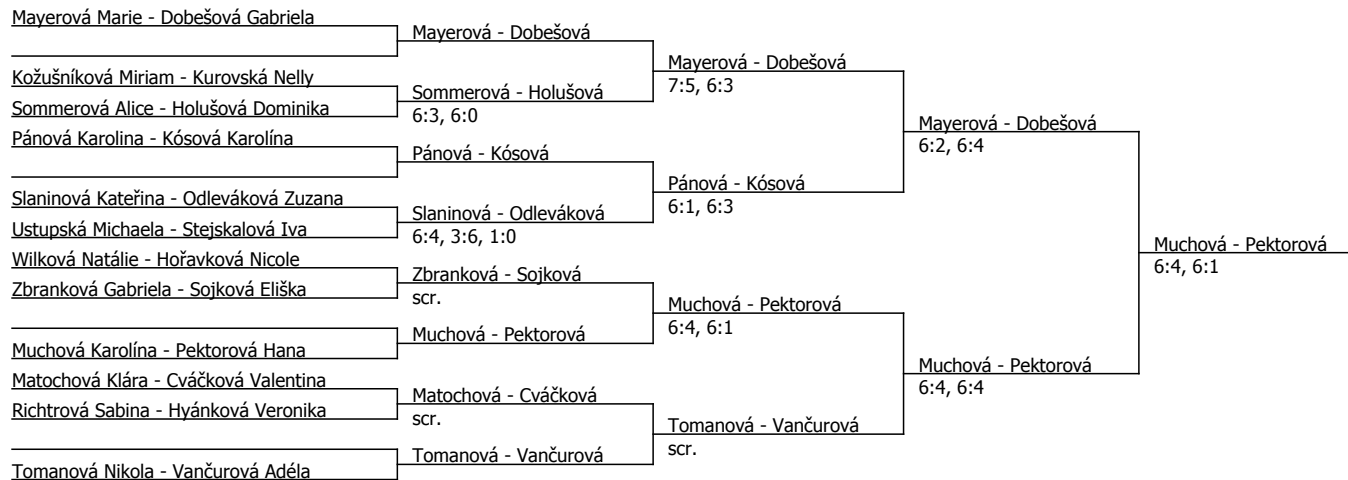

Součet BH: 161; Kategorie turnaje: 8

Oblastní přebor, severomoravský (P - 300) - turnaj : 414970, sezóna : 2013

Kódové číslo: 414970; počet dvojic: 12	CŽ	BH
Mayerová Marie	11	35
Tomanová Nikola	21	25
Pektorová Hana	25	25
Vančurová Adéla	57	15
Muchová Karolína	61	15
Wilková Natálie	98	12
Pánová Karolína	126	9
Sommerová Alice	140	9

Součet BH: 145; Kategorie turnaje: 8