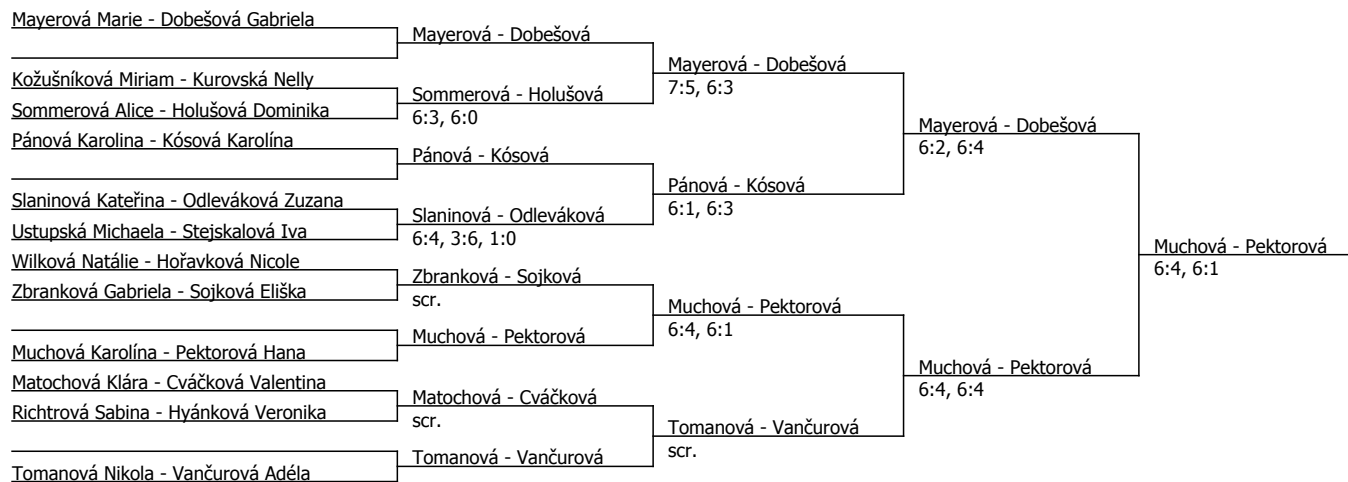

Součet BH: 161; Kategorie turnaje: 8

Oblastní přebor, severomoravský (P - 300) - turnaj : 414970, sezóna : 2013

Kódové číslo: 414970; počet dvojic: 12	CŽ	BH
Mayerová Marie	11	35
Tomanová Nikola	21	25
Pektorová Hana	25	25
Vančurová Adéla	57	15
Muchová Karolína	61	15
Wilková Natálie	98	12
Pánová Karolína	126	9
Sommerová Alice	140	9

Součet BH: 145; Kategorie turnaje: 8