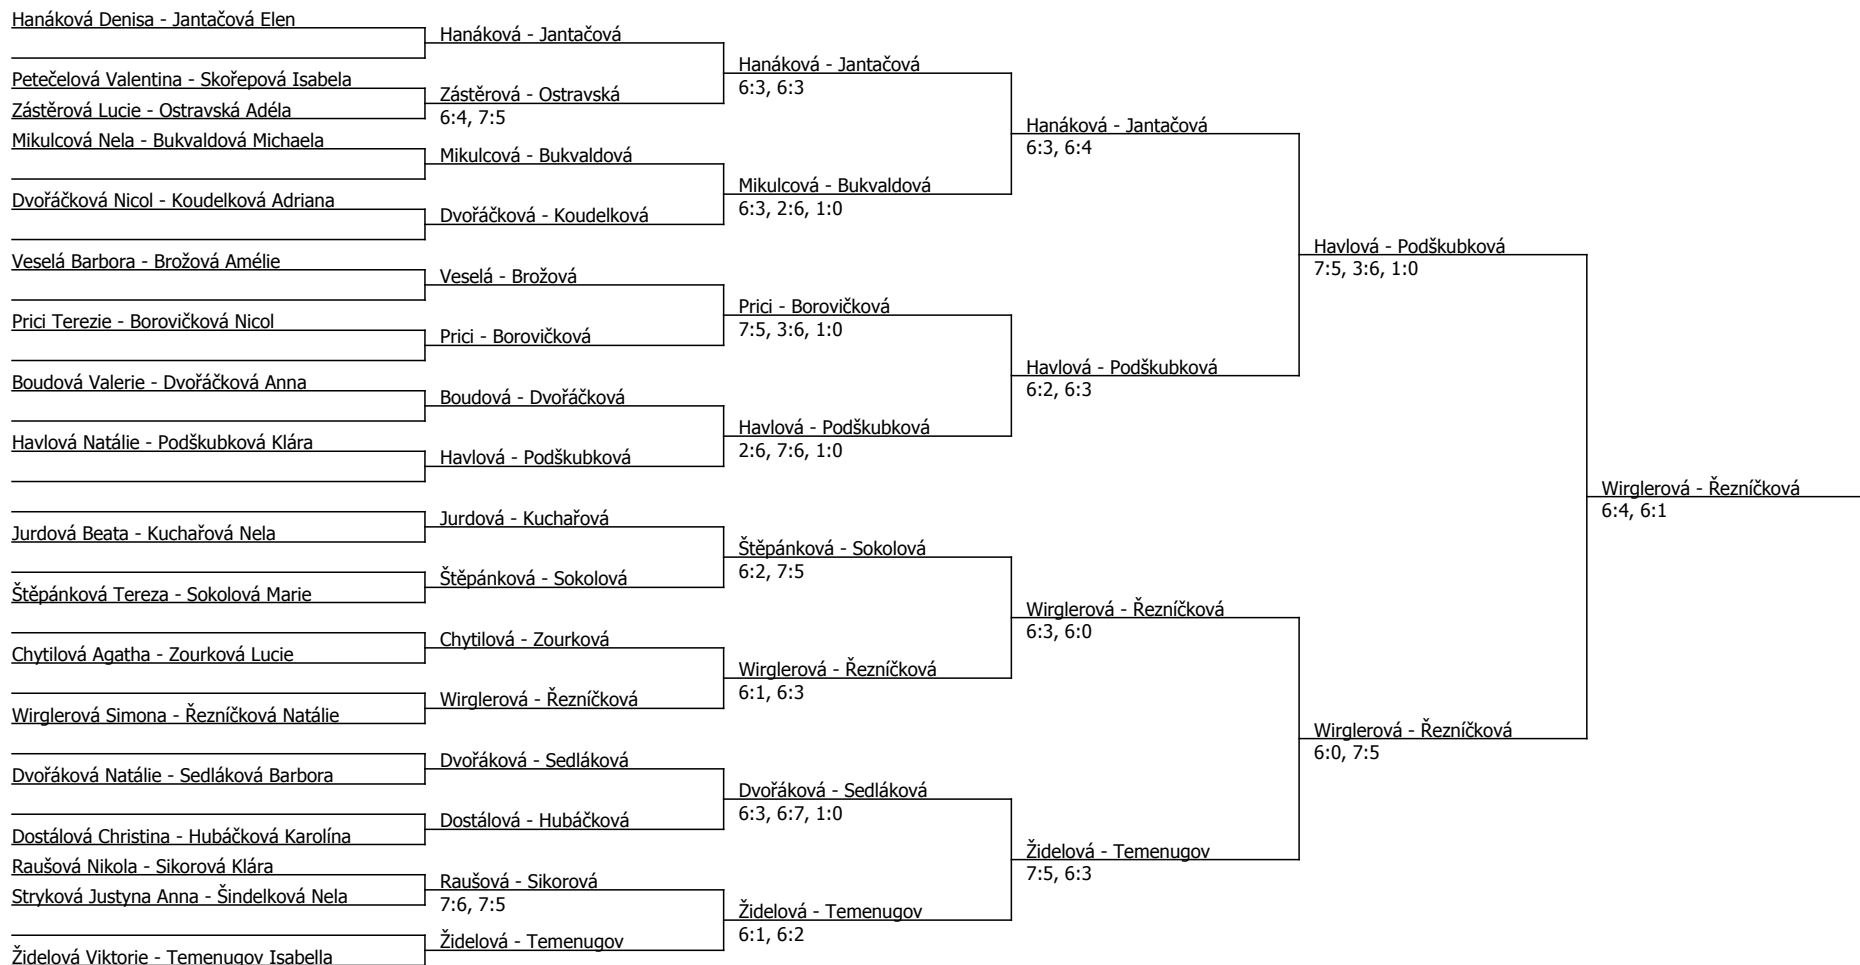

Oblastní přebor, jihomoravský (P - 400) - turnaj : 414940, sezóna : 2022

Kódové číslo: 414940; počet dvojic: 18	CŽ	BH
Židelová Viktorie	34	20
Hanáková Denisa	42	20
Wirglerová Simona	46	20
Jantačová Elen	52	15
Řezníčková Natálie	61	15
Temenugov Isabella	67	15
Podškubková Klára	78	12
Veselá Barbora	82	12

Součet BH: 129; Kategorie turnaje: 8