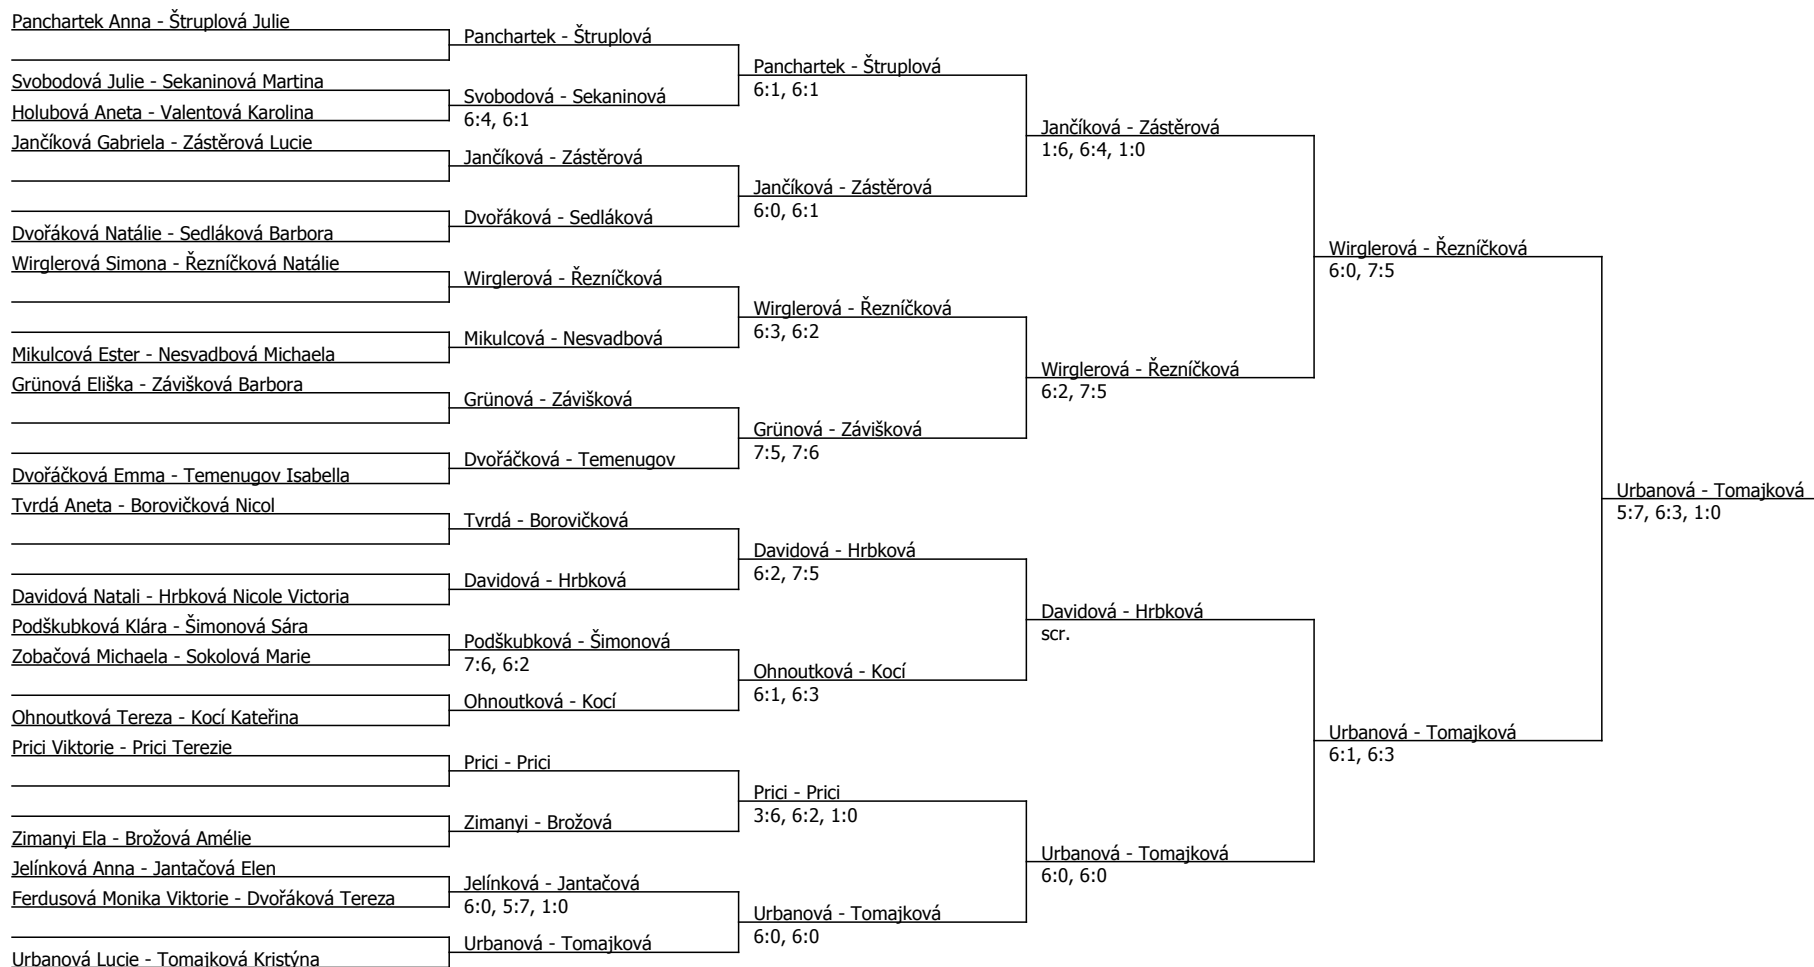

Oblastní přebor, jihomoravský (P - 400) - turnaj : 414940, sezóna : 2020

Kódové číslo: 414940; počet dvojic: 19	CŽ	BH
Štruplová Julie	14	35
Tomajková Kristýna	27	25
Panchartek Anna	47	20
Řezníčková Natálie	62	15
Kocí Kateřina	63	15
Wirglerová Simona	64	15
Šimonová Sára	66	15
Jančíková Gabriela	67	15

Součet BH: 155; Kategorie turnaje: 8