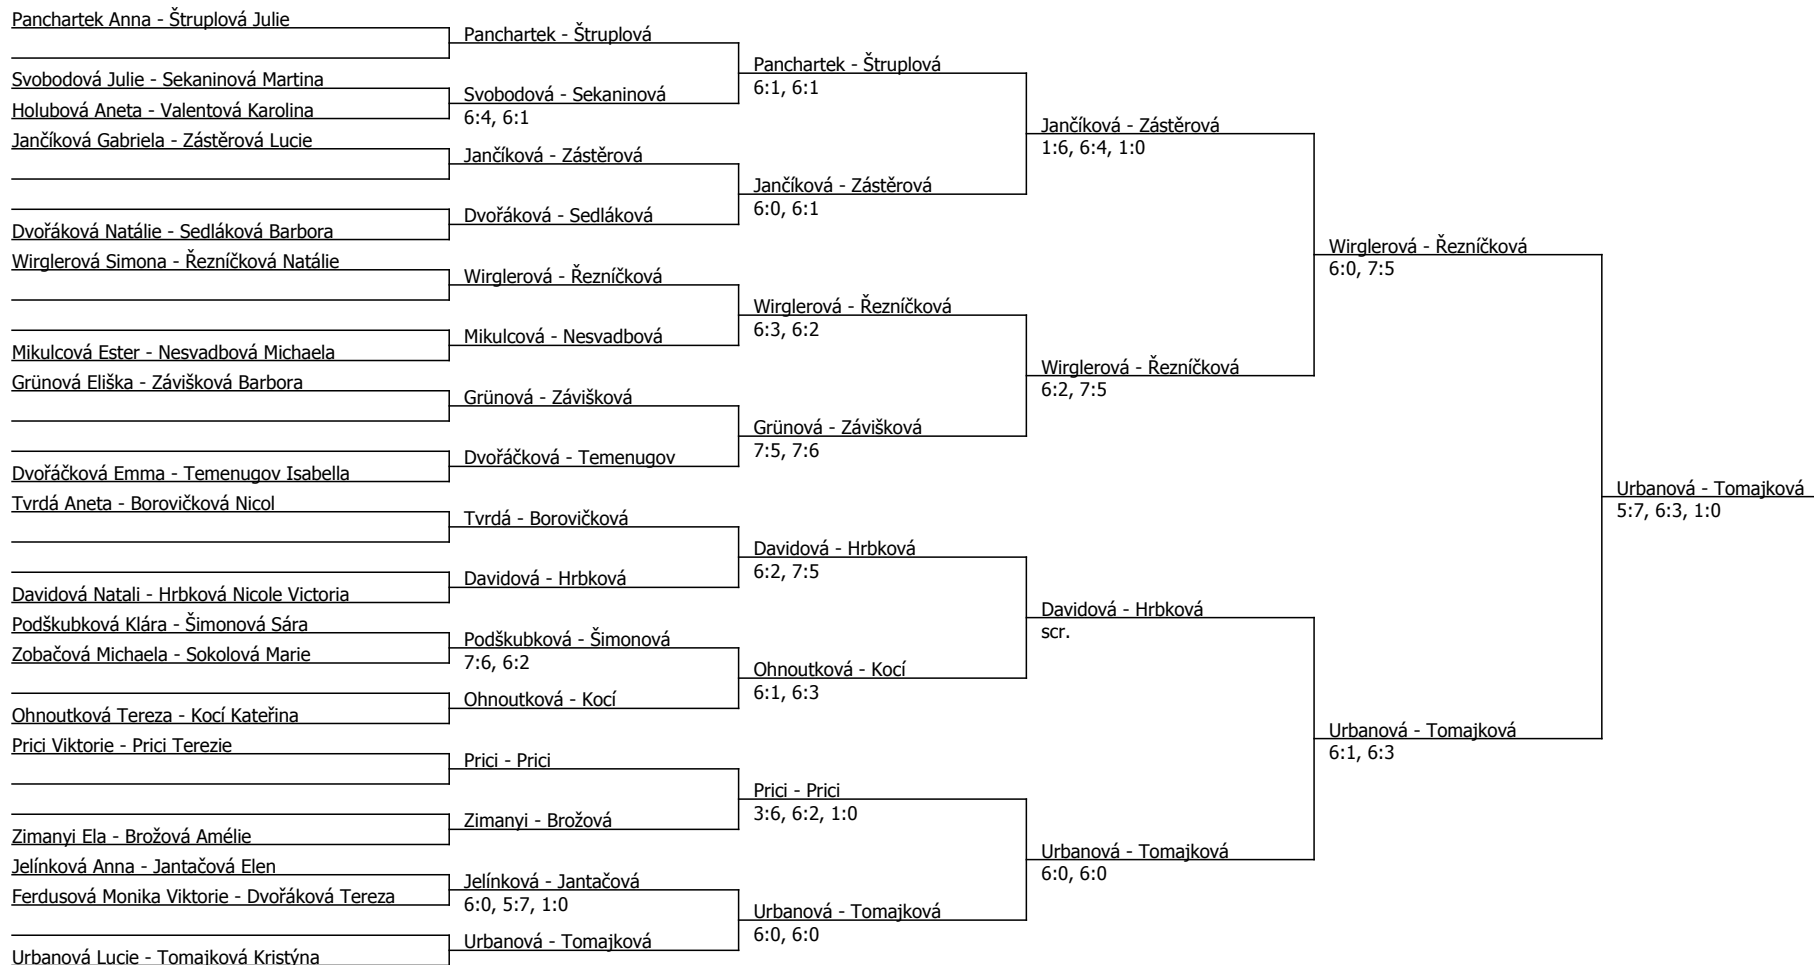

Oblastní přebor, jihomoravský (P - 400) - turnaj : 414940, sezóna : 2020

Kódové číslo: 414940; počet dvojic: 19	CŽ	BH
Štruplová Julie	14	35
Tomajková Kristýna	27	25
Panchartek Anna	47	20
Řezníčková Natálie	62	15
Kocí Kateřina	63	15
Wirglerová Simona	64	15
Šimonová Sára	66	15
Jančíková Gabriela	67	15

Součet BH: 155; Kategorie turnaje: 8