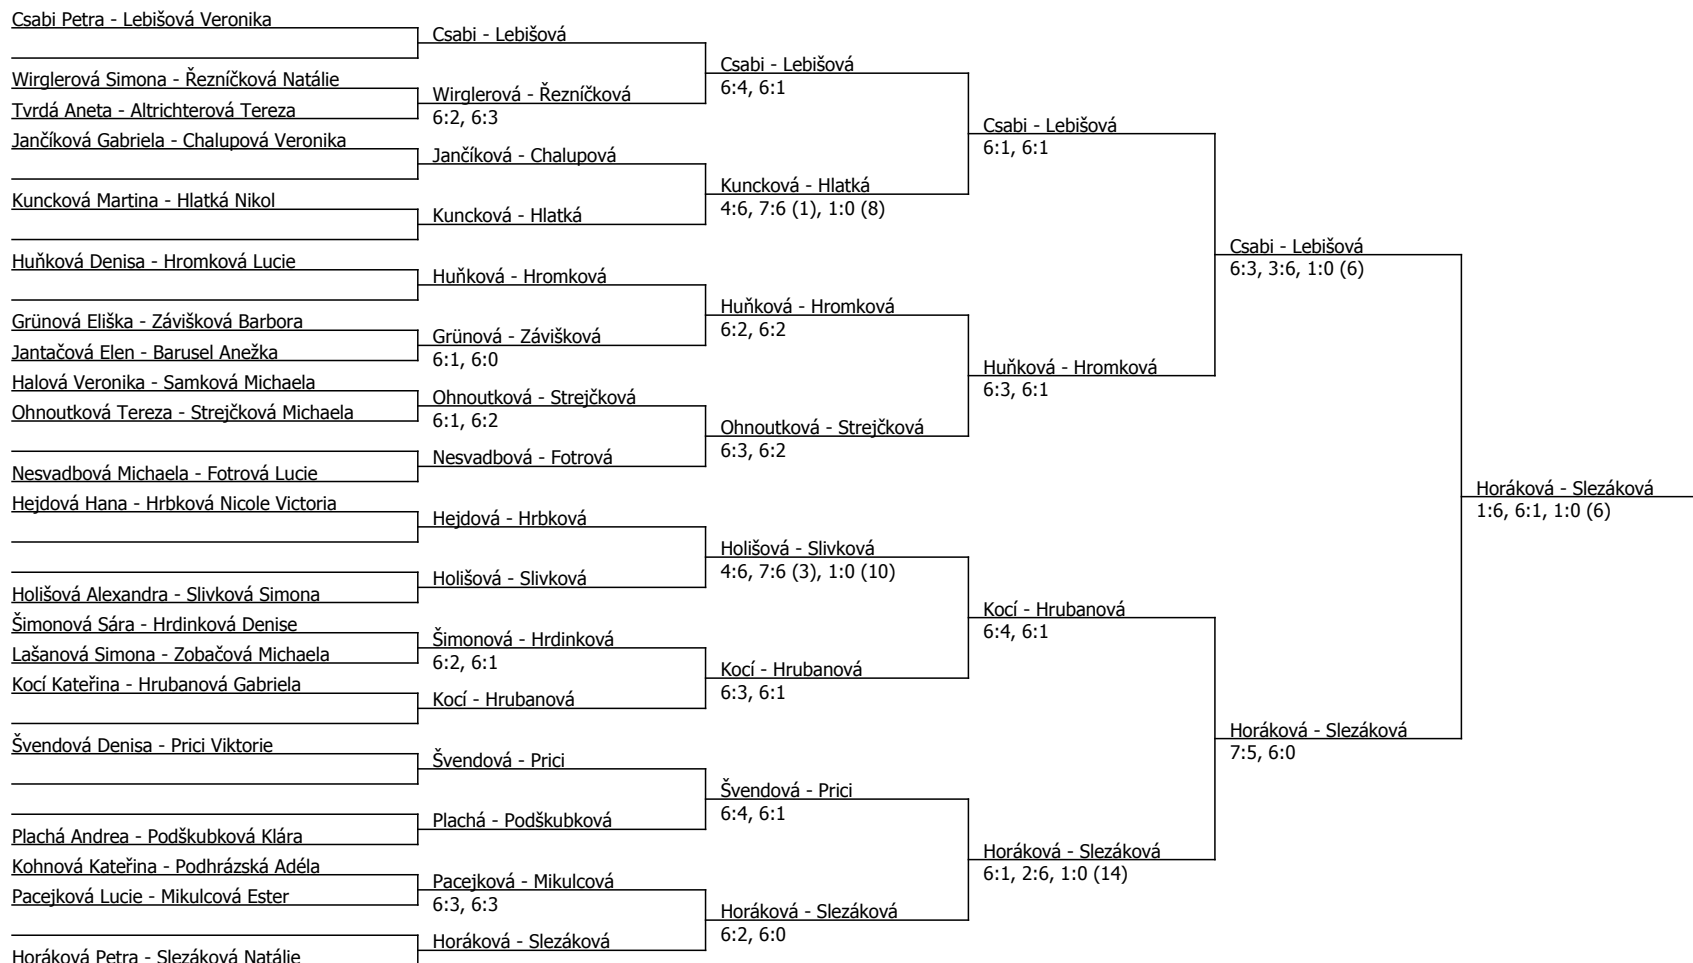

Oblastní přebor, jihomoravský (P - 250) - turnaj : 414940, sezóna : 2018

Kódové číslo: 414940; počet dvojic: 21	ČZ	BH
Huňková Denisa	20	30
Csabi Petra	21	30
Kocí Kateřina	30	25
Horáková Petra	39	25
Slezáková Natálie	58	20
Lebišová Veronika	61	20
Hrubanová Gabriela	68	15
Švendová Denisa	106	12

Součet BH: 177; Kategorie turnaje: 8