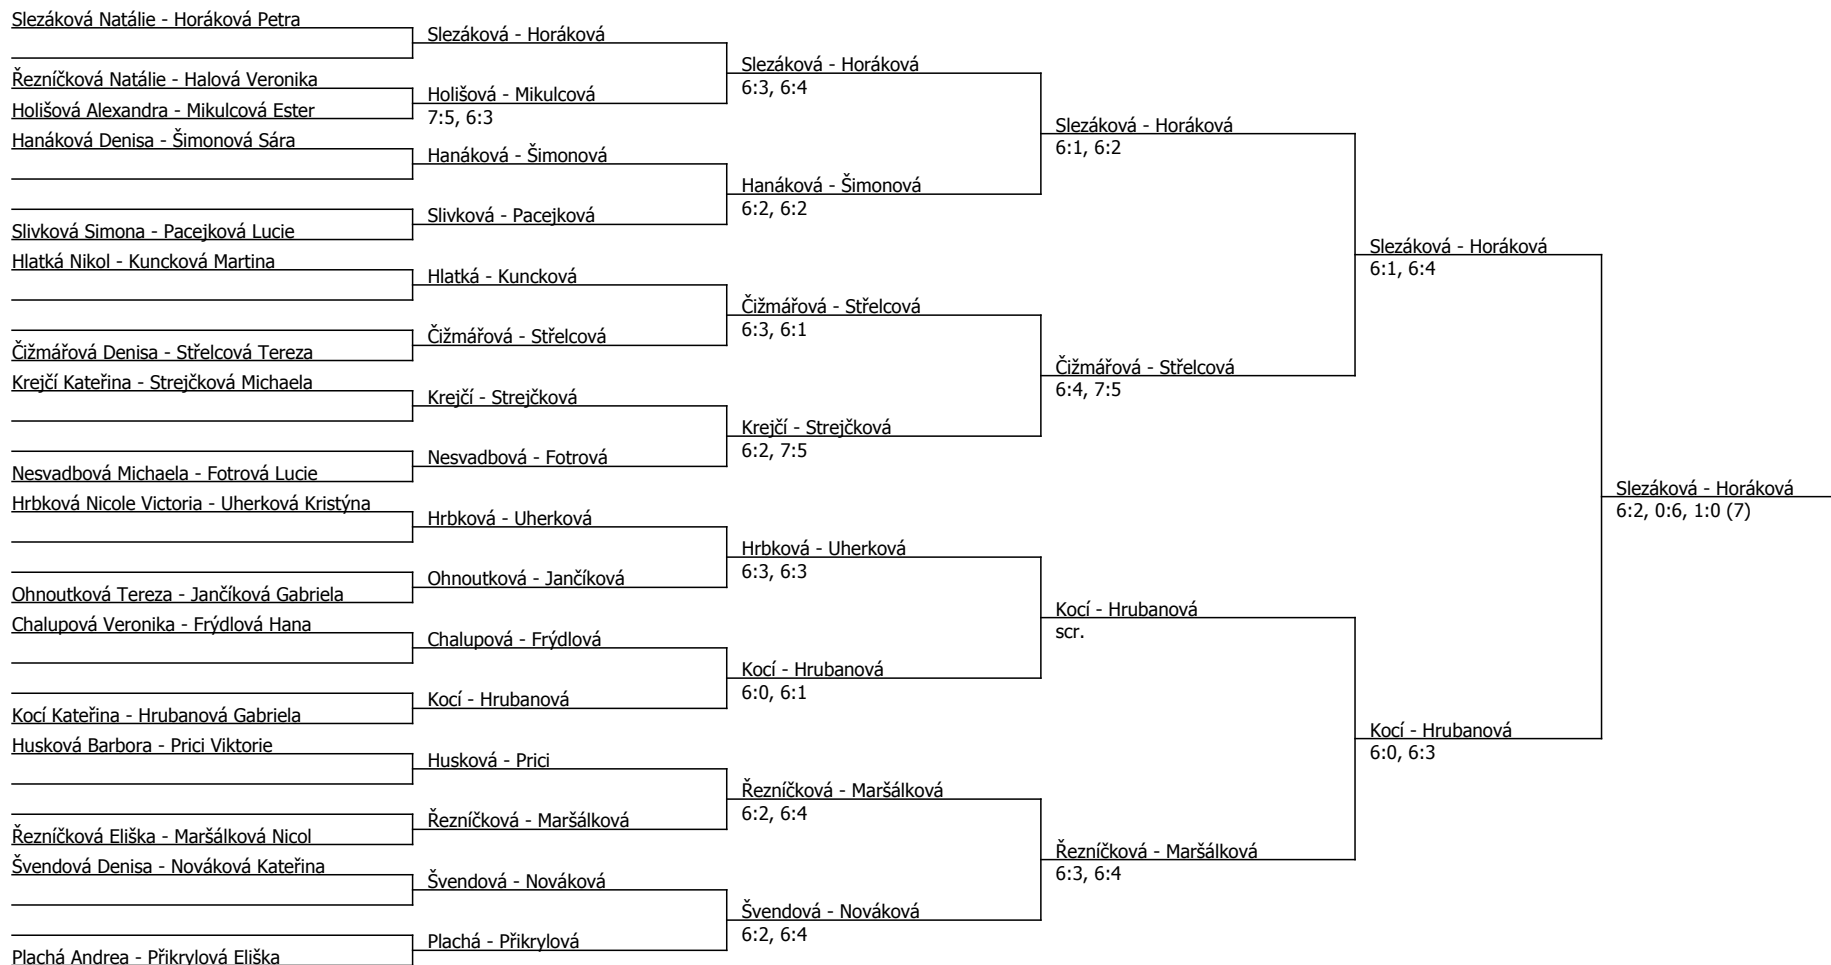

Oblastní přebor, jihomoravský (P - 250) - turnaj : 414940, sezóna : 2017

Kódové číslo: 414940; počet dvojic: 17	CŽ	BH
Kocí Kateřina	47	20
Horáková Petra	75	15
Slezáková Natálie	93	15
Plachá Andrea	109	12
Maršálková Nicol	111	12
Čižmářová Denisa	121	12
Hlatká Nikol	123	12
Švendová Denisa	125	12

Součet BH: 110; Kategorie turnaje: 8