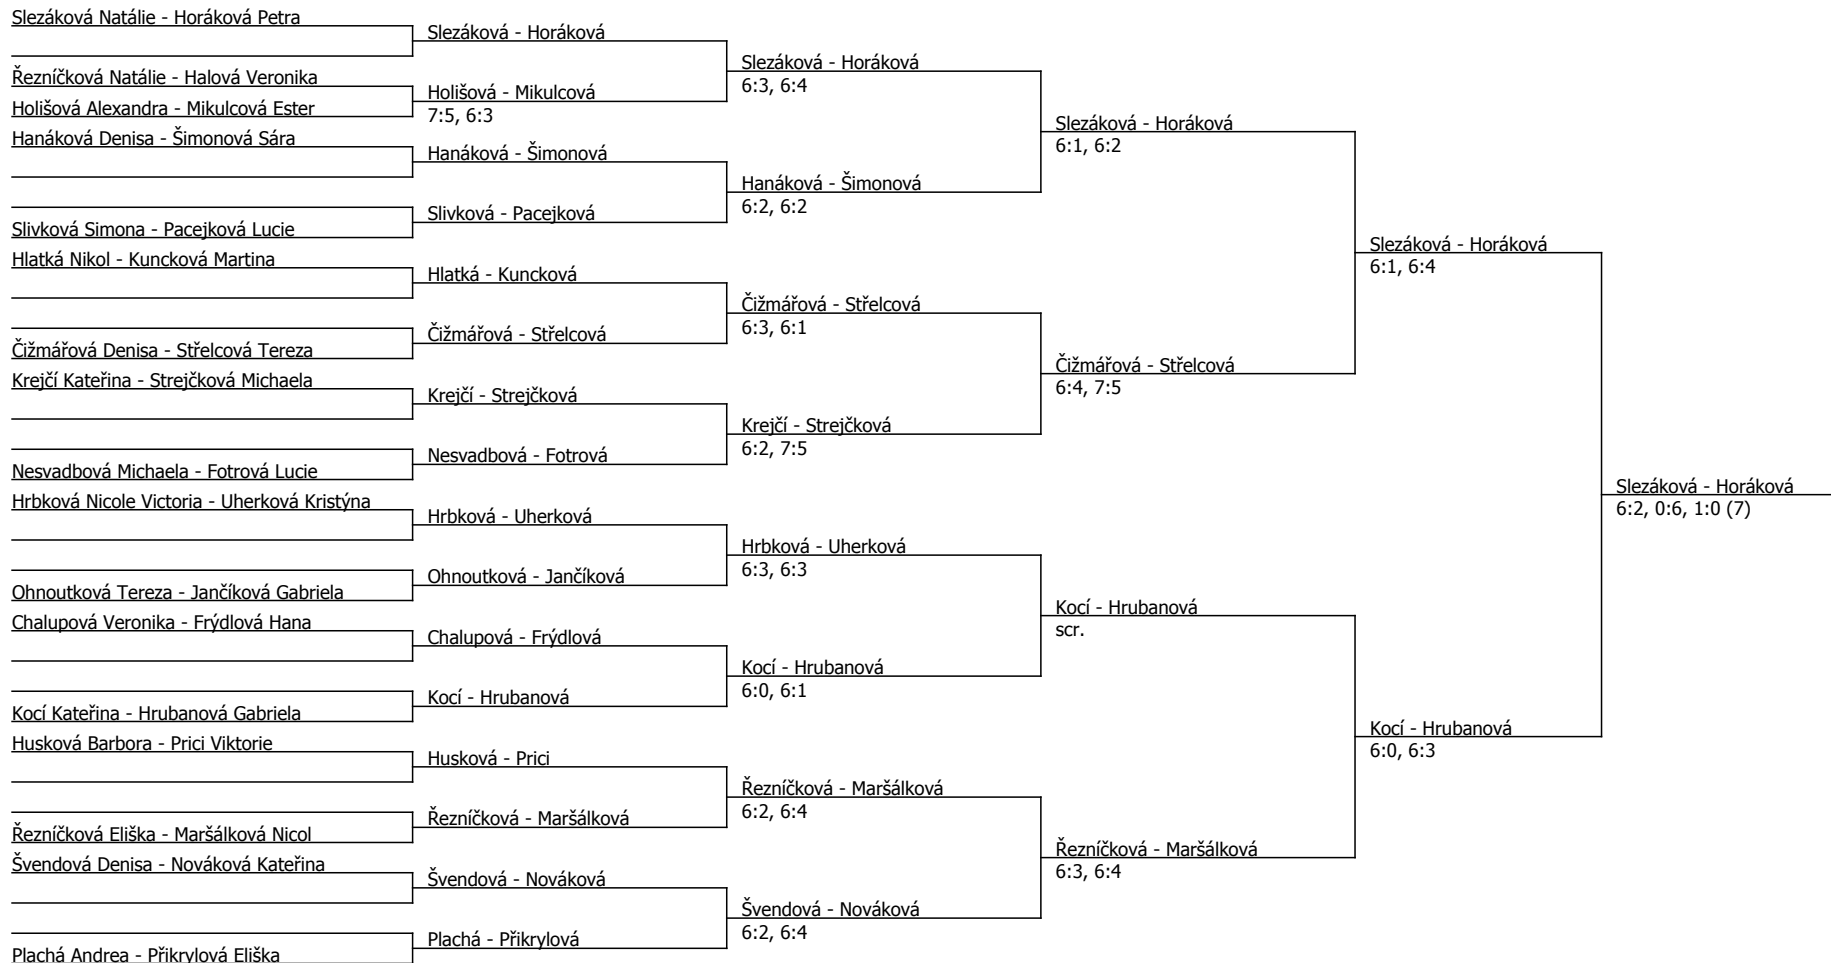

Oblastní přebor, jihomoravský (P - 250) - turnaj : 414940, sezóna : 2017

Kódové číslo: 414940; počet dvojic: 17	CŽ	BH
Kocí Kateřina	47	20
Horáková Petra	75	15
Slezáková Natálie	93	15
Plachá Andrea	109	12
Maršálková Nicol	111	12
Čižmářová Denisa	121	12
Hlatká Nikol	123	12
Švendová Denisa	125	12

Součet BH: 110; Kategorie turnaje: 8