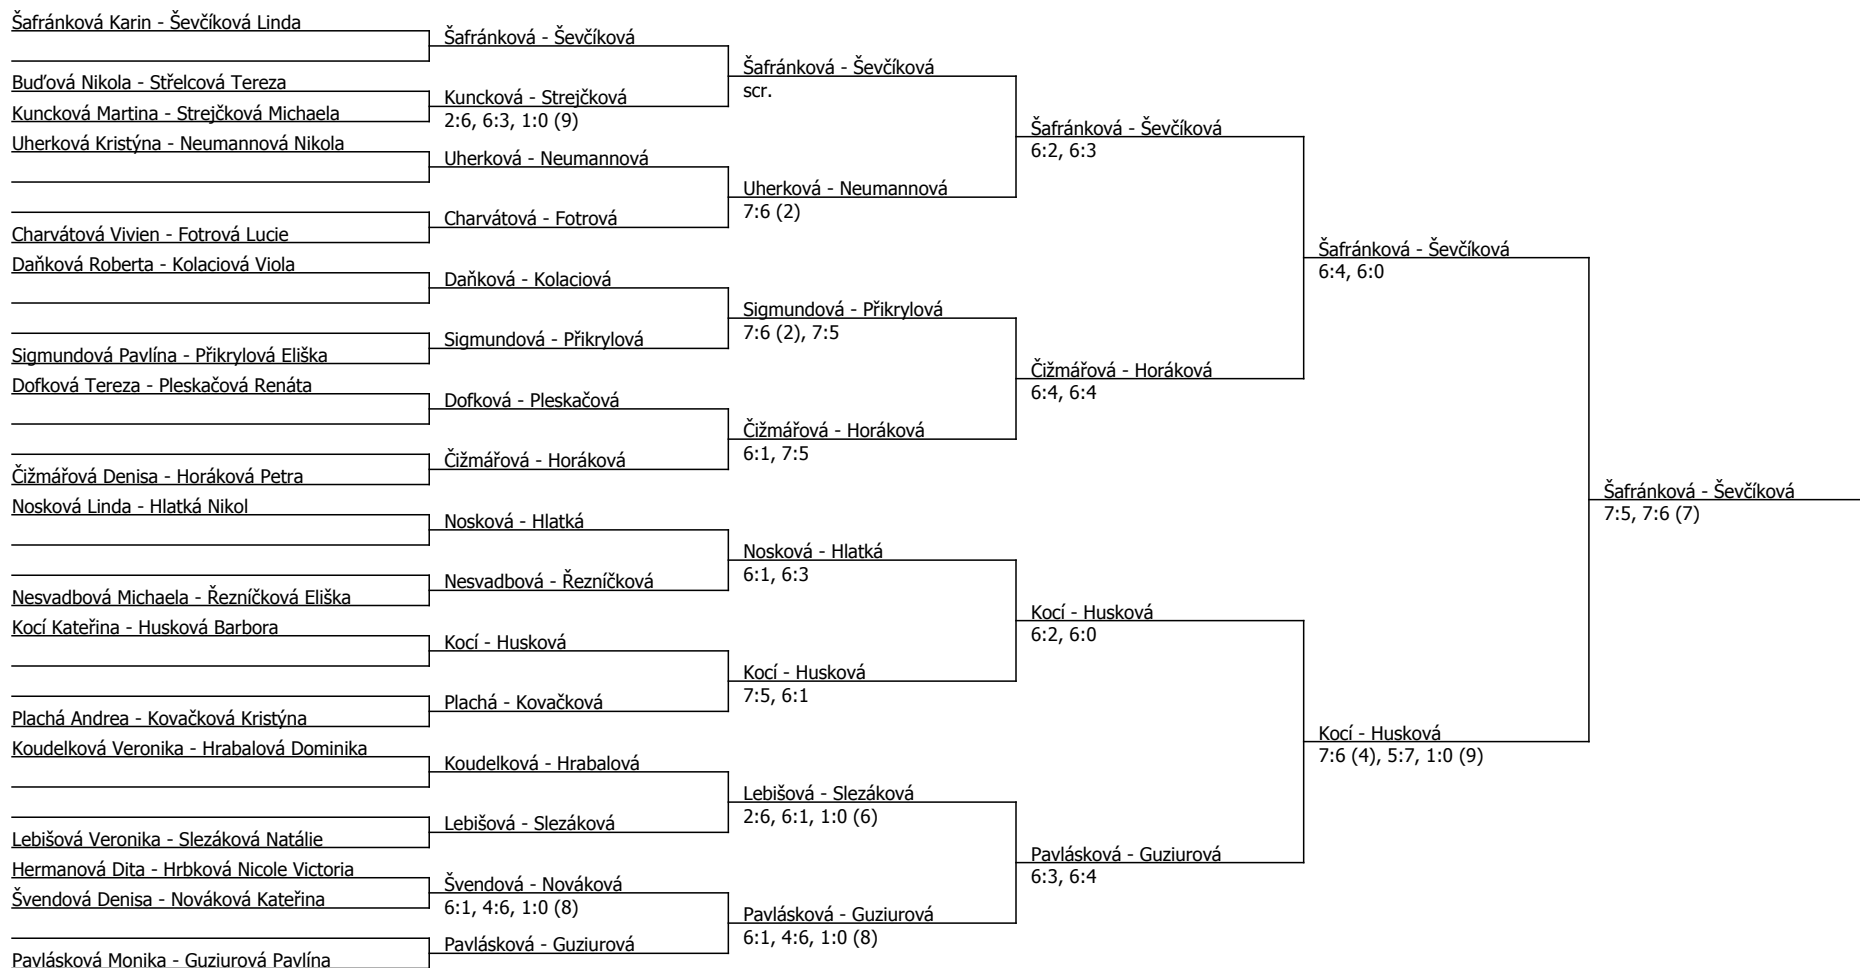

Oblastní přebor, jihomoravský (P - 250) - turnaj : 414940, sezóna : 2016

Kódové číslo: 414940; počet dvojic: 18	CŽ	BH
Šafránková Karin	37	25
Ševčíková Linda	46	20
Pavlásková Monika	48	20
Guziurová Pavlína	49	20
Plachá Andrea	78	15
Kovačková Kristýna	94	12
Koudelková Veronika	99	12
Čižmářová Denisa	112	12

Součet BH: 136; Kategorie turnaje: 8