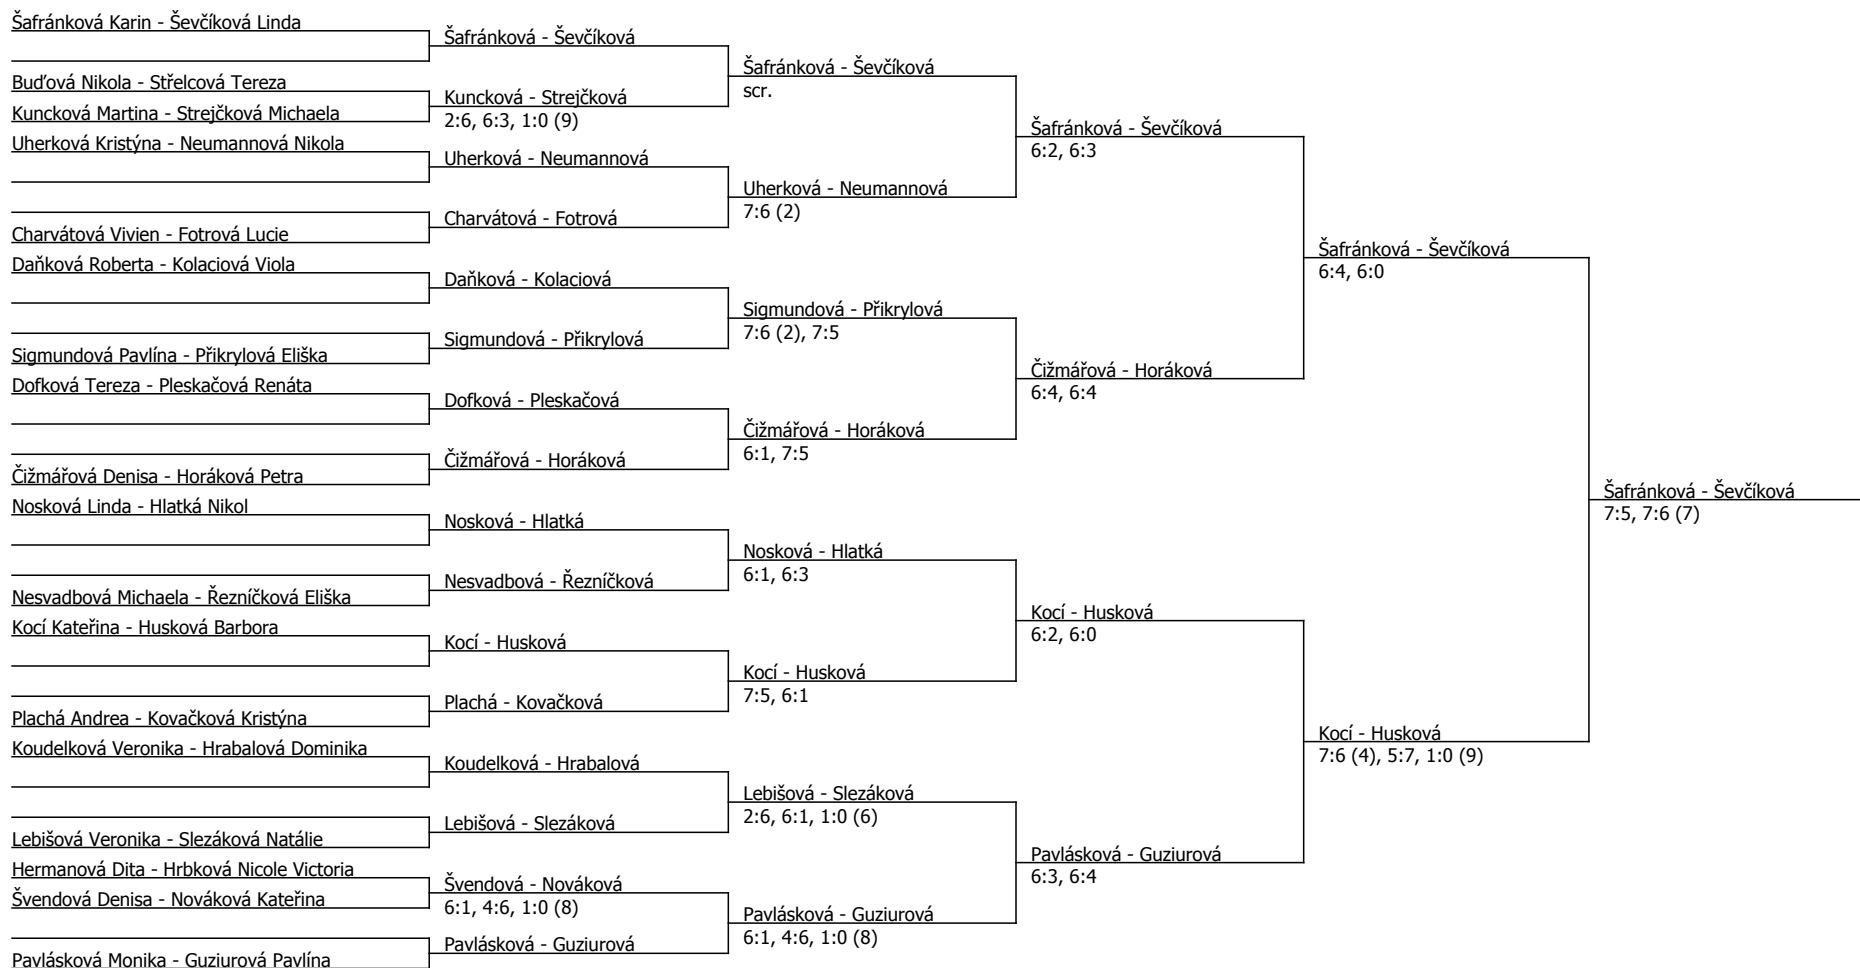

Rozhodčí turnaje: Mgr. Jan Macharáček

Oblastní přebor, jihomoravský (P - 250) - turnaj : 414940, sezóna : 2016

Kódové číslo: 414940; počet dvojic: 18	CŽ	BH
Šafránková Karin	37	25
Ševčíková Linda	46	20
Pavlásková Monika	48	20
Guziurová Pavlína	49	20
Plachá Andrea	78	15
Kovačková Kristýna	94	12
Koudelková Veronika	99	12
Čižmářová Denisa	112	12

Součet BH: 136; Kategorie turnaje: 8