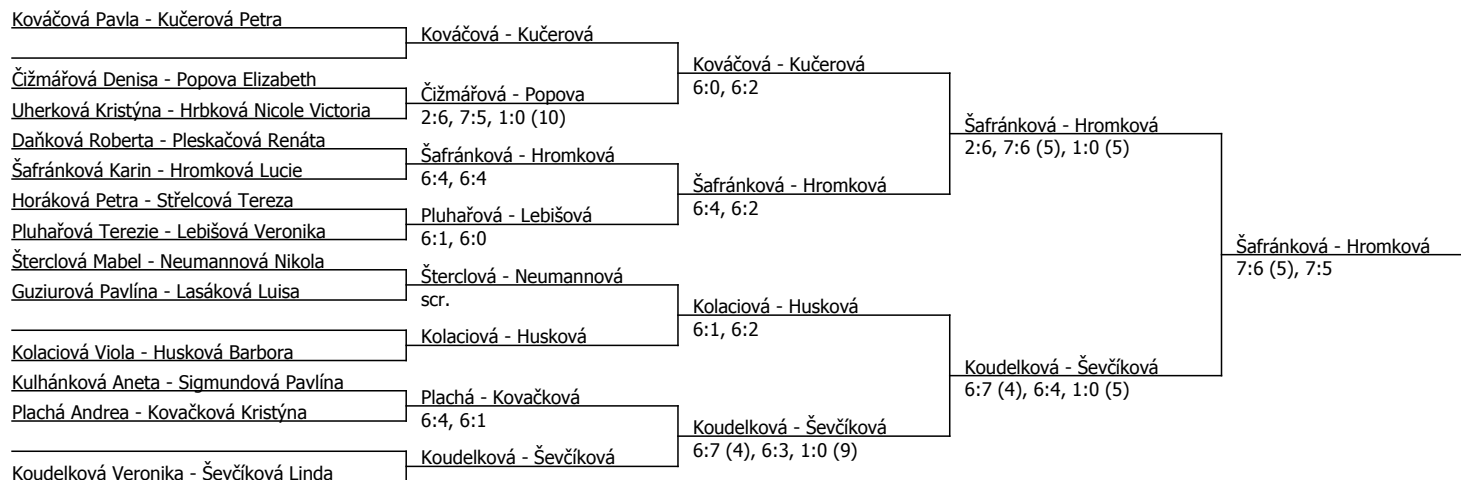

Oblastní přebor, jihomoravský (P - 250) - turnaj : 414940, sezóna : 2015

Kódové číslo: 414940; počet dvojic: 13	CŽ	BH
Kováčová Pavla	21	30
Guziurová Pavlína	53	20
Koudelková Veronika	56	15
Safránková Karin	79	12
Ševčíková Linda	85	12
Kulhánková Aneta	87	12
Daňková Roberta	89	12
Husková Barbora	92	12

Součet BH: 125; Kategorie turnaje: 8