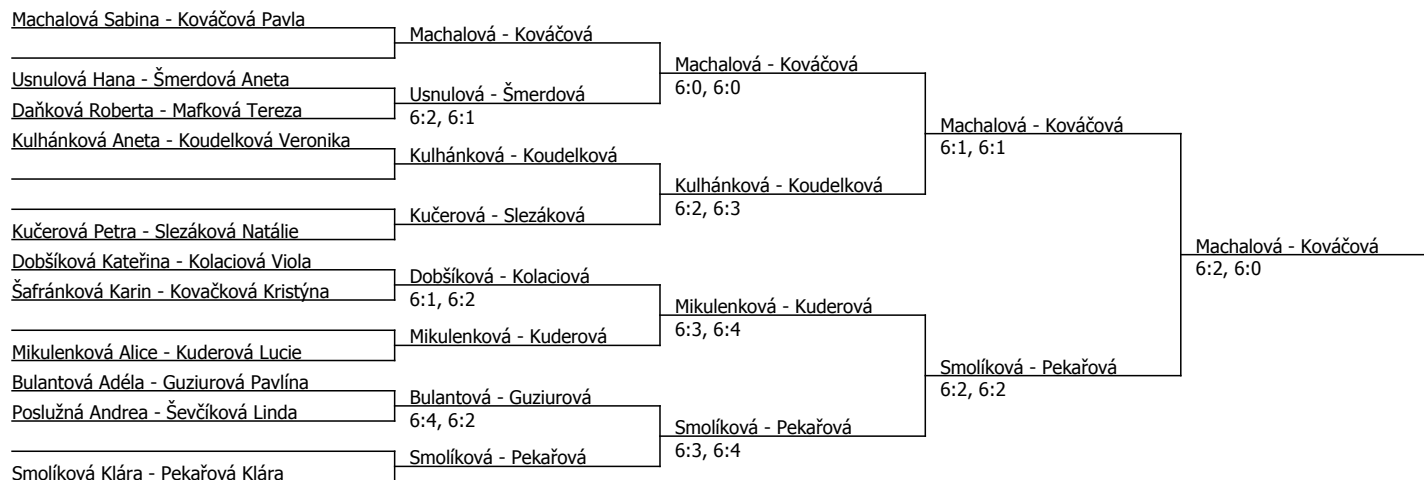

| Kódové číslo: 412940; počet účastníků: 33 | CŽ | BH |
|---|----|----|
| Miklová Barbora | 28 | 25 |
| Machalová Sabina | 31 | 20 |
| Kovačková Pavla | 51 | 15 |
| Schmidová Tereza | 69 | 15 |
| Pekařová Klára | 73 | 12 |
| Cváčková Natálie | 76 | 12 |
| Uhrová Hana | 78 | 12 |
| Bryšková Michaela | 81 | 12 |

Součet BH: 123; Kategorie turnaje: 8

Oblastní přebor, jihomoravský (P - 250) - turnaj : 414940, sezóna : 2013

Rozhodčí turnaje: Martin Wirgler

| Kódové číslo: 414940; počet dvojic: 11 | CŽ | BH |
|--|-----|----|
| Machalová Sabina | 31 | 20 |
| Kováčová Pavla | 51 | 15 |
| Pekařová Klára | 73 | 12 |
| Smerdová Aneta | 90 | 12 |
| Kuderová Lucie | 111 | 12 |
| Koudelková Veronika | 116 | 9 |
| Kulhánková Aneta | 125 | 9 |
| Smolíková Klára | 145 | 9 |

Součet BH: 98; Kategorie turnaje: 8