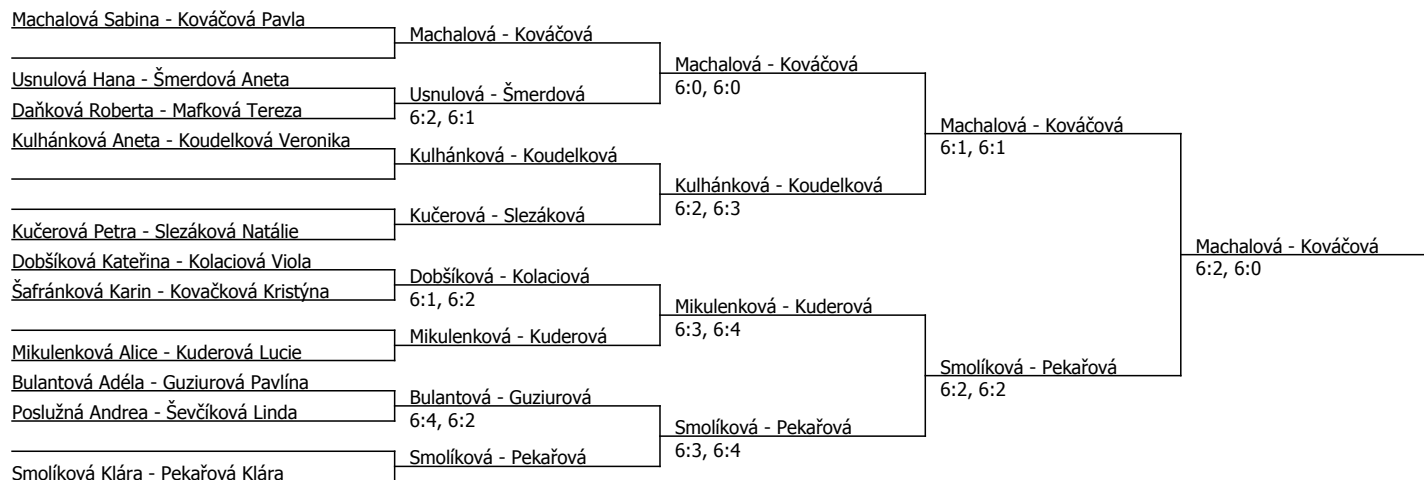

Kódové číslo: 412940; počet účastníků: 33	CŽ	BH
Miklová Barbora	28	25
Machalová Sabina	31	20
Kováčková Pavla	51	15
Schmidová Tereza	69	15
Pekařová Klára	73	12
Cváčková Natálie	76	12
Uhrová Hana	78	12
Bryšková Michaela	81	12

Součet BH: 123; Kategorie turnaje: 8

Oblastní přebor, jihomoravský (P - 250) - turnaj : 414940, sezóna : 2013

Rozhodčí turnaje: Martin Wirgler

Kódové číslo: 414940; počet dvojic: 11	CŽ	BH
Machalová Sabina	31	20
Kováčová Pavla	51	15
Pekařová Klára	73	12
Smerdová Aneta	90	12
Kuderová Lucie	111	12
Koudelková Veronika	116	9
Kulhánková Aneta	125	9
Smolíková Klára	145	9

Součet BH: 98; Kategorie turnaje: 8