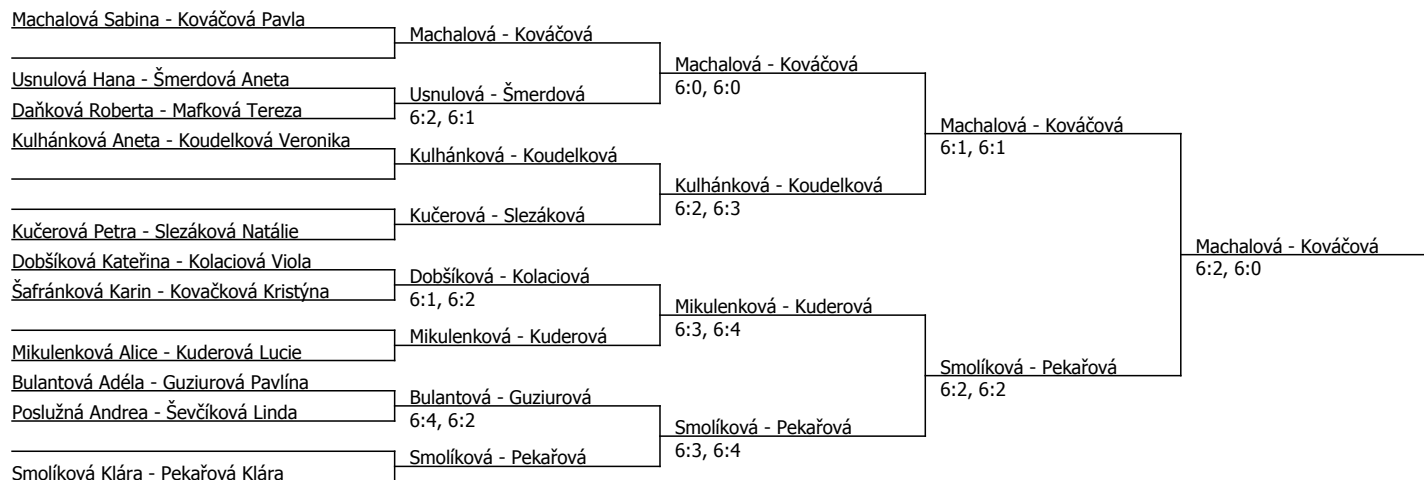

Kódové číslo: 412940; počet účastníků: 33	CŽ	BH
Miklová Barbora	28	25
Machalová Sabina	31	20
Kováčová Pavla	51	15
Schmidová Tereza	69	15
Pekařová Klára	73	12
Cváčková Natálie	76	12
Uhrová Hana	78	12
Bryšková Michaela	81	12

Součet BH: 123; Kategorie turnaje: 8

Rozhodčí turnaje: Martin Wiegler

Oblastní přebor, jihomoravský (P - 250) - turnaj : 414940, sezóna : 2013

Rozhodčí turnaje: Martin Wirgler

Kódové číslo: 414940; počet dvojic: 11	CŽ	BH
Machalová Sabina	31	20
Kováčová Pavla	51	15
Pekařová Klára	73	12
Smerdová Aneta	90	12
Kuderová Lucie	111	12
Koudelková Veronika	116	9
Kulhánková Aneta	125	9
Smolíková Klára	145	9

Součet BH: 98; Kategorie turnaje: 8