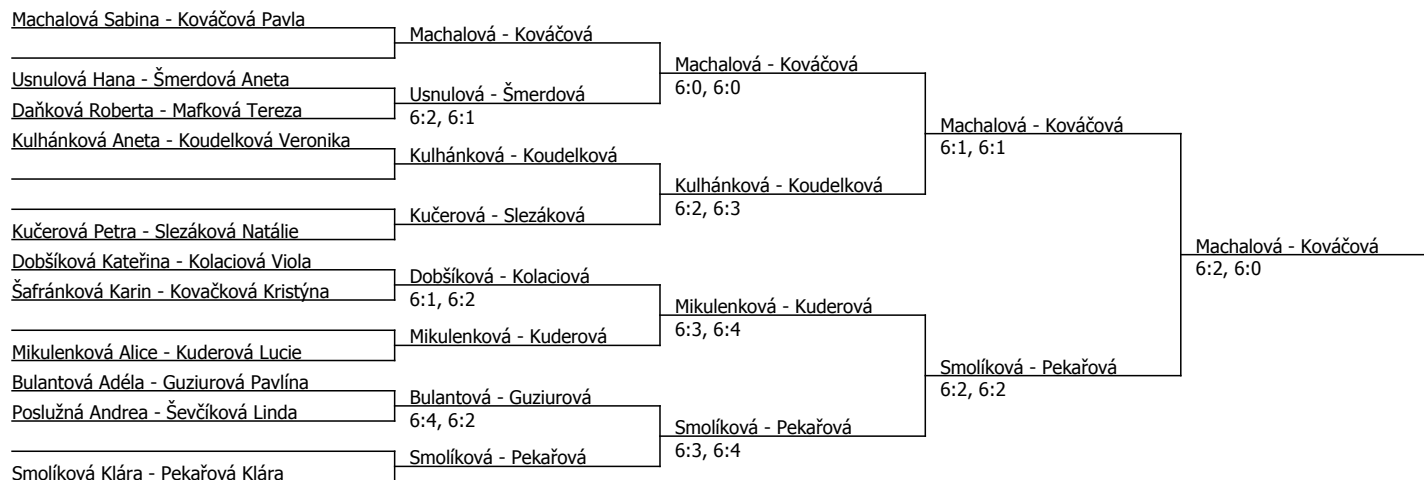

Různoucí turnaje: Martin Wiegler

Oblastní přebor, jihomoravský (P - 250) - turnaj : 414940, sezóna : 2013

Rozhodčí turnaje: Martin Wirgler

Kódové číslo: 414940; počet dvojic: 11	CŽ	BH
Machalová Sabina	31	20
Kováčová Pavla	51	15
Pekařová Klára	73	12
Smerdová Aneta	90	12
Kuderová Lucie	111	12
Koudelková Veronika	116	9
Kulhánková Aneta	125	9
Smolíková Klára	145	9

Součet BH: 98; Kategorie turnaje: 8