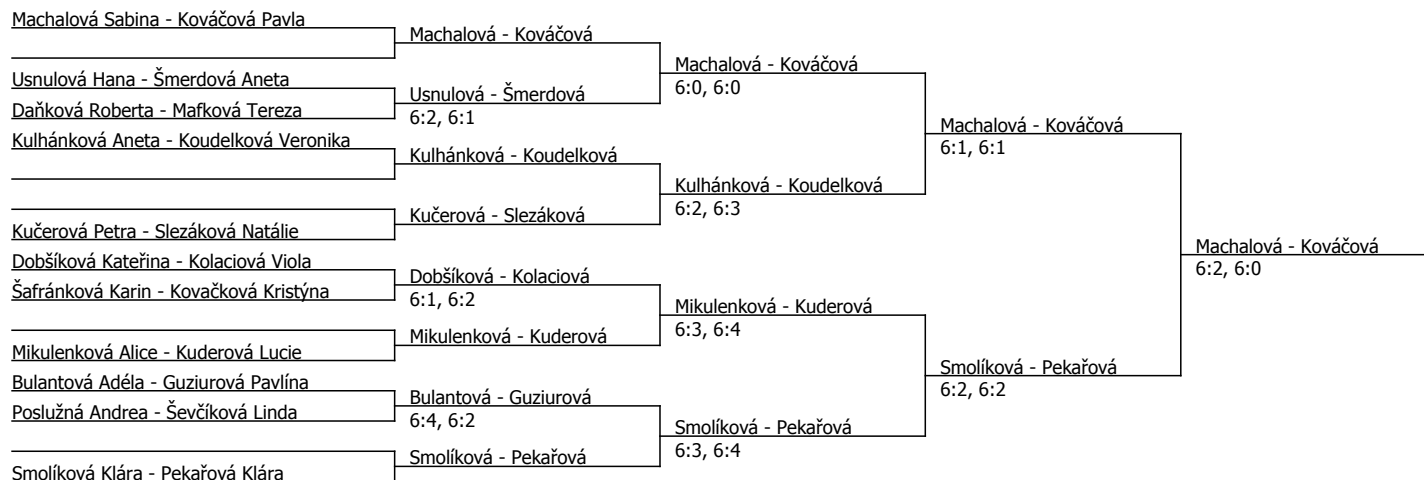

Kódové číslo: 412940; počet účastníků: 33	CŽ	BH
Miklová Barbora	28	25
Machalová Sabina	31	20
Kováčová Pavla	51	15
Schmidová Tereza	69	15
Pekařová Klára	73	12
Cváčková Natálie	76	12
Uhrová Hana	78	12
Bryšková Michaela	81	12

Součet BH: 123; Kategorie turnaje: 8

Různodí turnaje: Martin Wiegler

Oblastní přebor, jihomoravský (P - 250) - turnaj : 414940, sezóna : 2013

Rozhodčí turnaje: Martin Wirgler

Kódové číslo: 414940; počet dvojic: 11	CŽ	BH
Machalová Sabina	31	20
Kováčová Pavla	51	15
Pekařová Klára	73	12
Smerdová Aneta	90	12
Kuderová Lucie	111	12
Koudelková Veronika	116	9
Kulhánková Aneta	125	9
Smolíková Klára	145	9

Součet BH: 98; Kategorie turnaje: 8