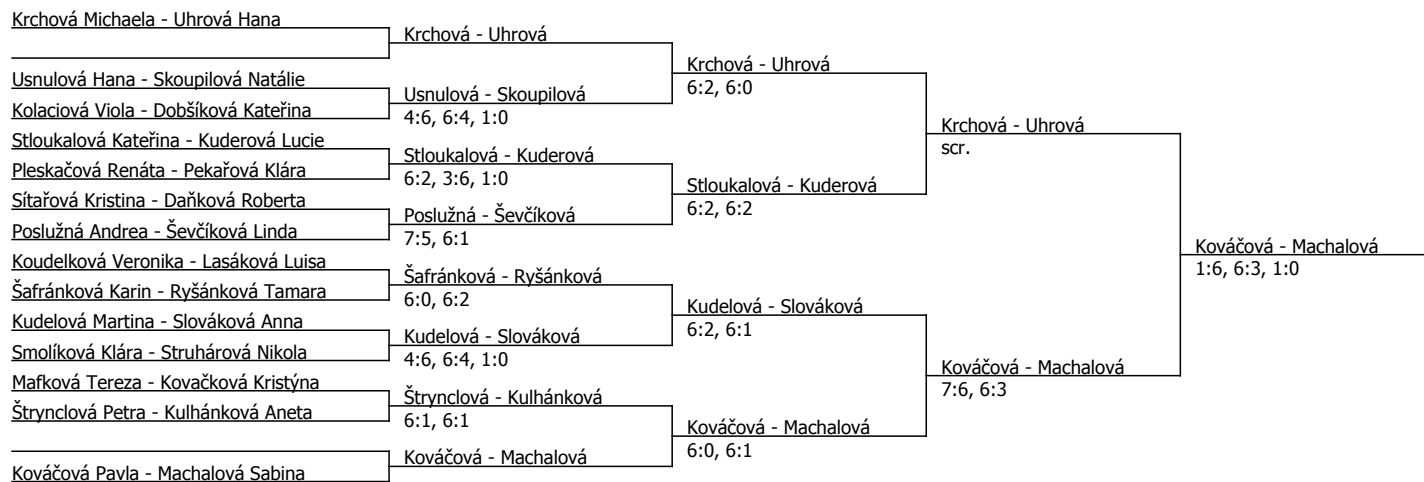

Součet BH: 116; Kategorie turnaje: 8

Rozhodčí turnaje: Martin Wirgler

Poznámka zpracovatele: 21.5.2012 : 9:00 SF dvouhry

Oblastní přebor, jihomoravský (P - 250) - turnaj : 414940, sezóna : 2012

Rozhodčí turnaje: Martin Wirgler