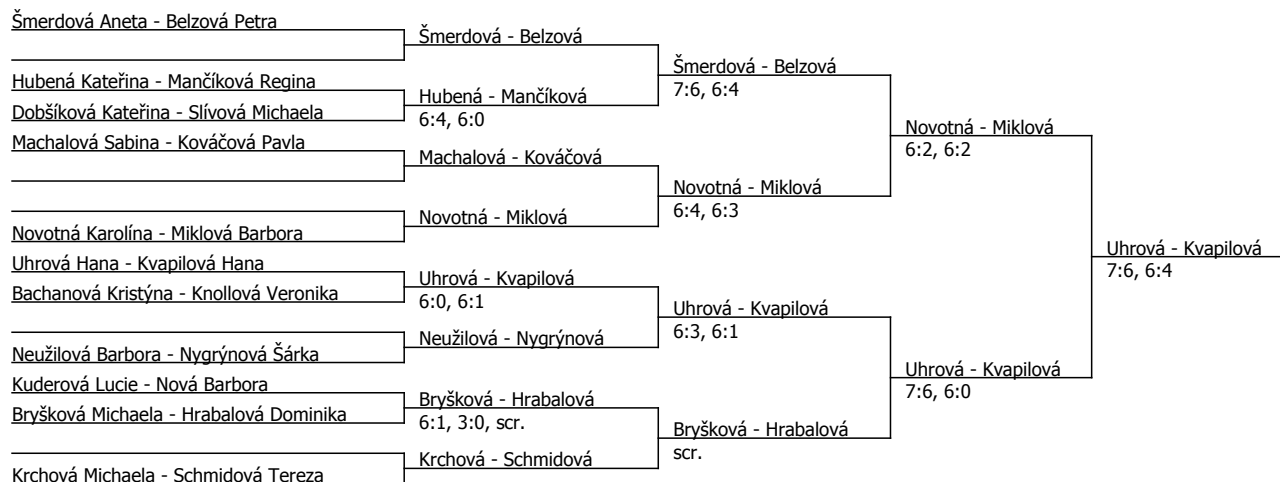

Oblastní přebor, jihomoravský (P - 250) - turnaj : 414940, sezóna : 2011

Kódové číslo: 414940; počet dvojic: 11	CŽ	BH
Belzová Petra	53	20
Krchová Michaela	59	15
Neužilová Barbora	77	15
Schmidová Tereza	101	12
Nygrýnová Šárka	122	12
Knollová Veronika	172	9
Kuderová Lucie	177	9
Kováčová Pavla	177	9

Součet BH: 101; Kategorie turnaje: 8