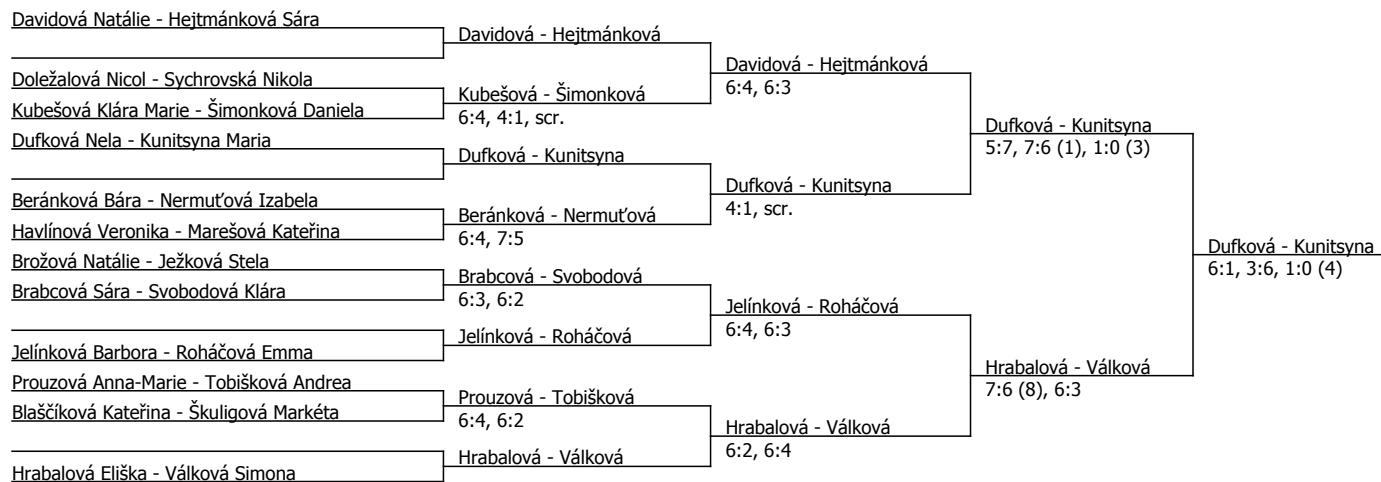

Součet BH: 125; Kategorie turnaje: 8

Poznámka zpracovatele: neděle 9:00 hod. QF 2hry, další nedělní program je zrušen kvůli dešti a zaplaveným kurtům.

Pondělí 10:00 hod. SF 2hry, 13:30 F 2hry.

**Český tenisový svaz**, Štvanice 38, 170 00 Praha 7