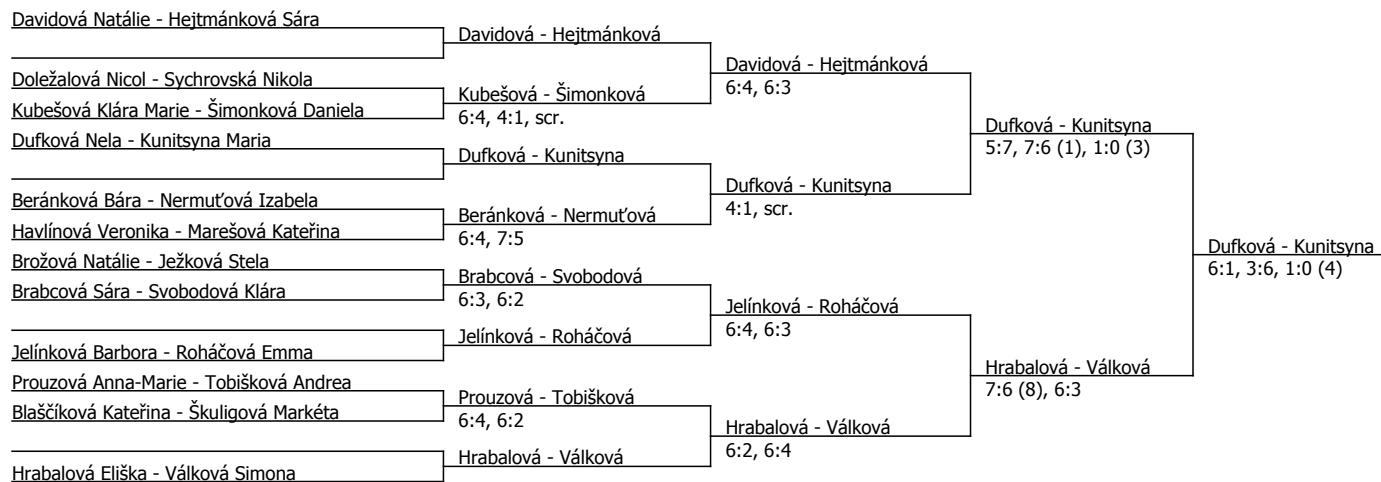

Oblastní přebor, východočeský (P - 300) - turnaj : 414920, sezóna : 2020

Poznámka zpracovatele: Nedělní program 4hry je zrušen pro přivalový déšť a zaplavené kurty.
Pondělí ND 15:00 SF 4hry, po odpočinku 18:30 F 4hry. Courthive.com/live/CTS

Kódové číslo: 414920; počet dvojic: 12	CŽ	BH
Hejtmánková Sára	35	25
Hrabalová Eliška	88	15
Jelínková Barbora	92	15
Kunitsyna Maria	102	12
Dufková Nela	108	12
Brabcová Sára	125	12
Válková Simona	146	12
Roháčová Emma	155	9

Součet BH: 112; Kategorie turnaje: 8