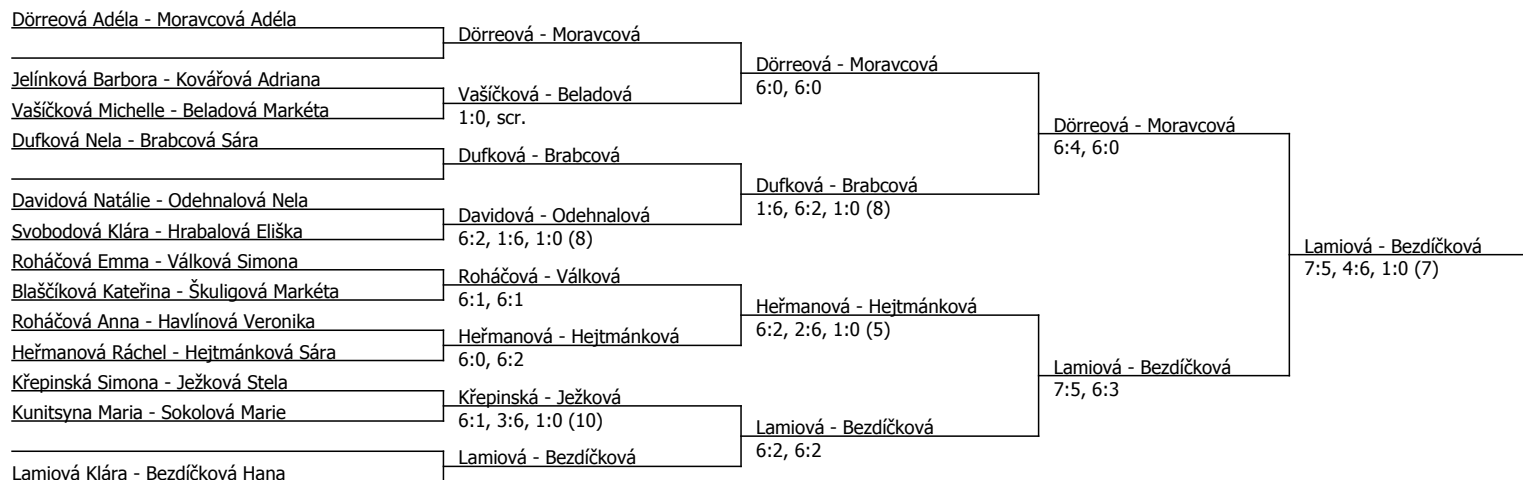

Kódové číslo: 412920; počet účastníků: 38	CZ	BH
Dörreová Adéla	17	30
Moravcová Adéla	30	25
Lamiová Klára	53	20
Jelínková Daniela	62	20
Bezdíčková Hana	66	15
Heřmanová Ráchel	84	15
Kunitsyna Maria	111	12
Hejtmánková Sára	118	12

Poznámka zpracovatele: o 3.místo: Lamiová - Moravcová 6:4, 6:4

Součet BH: 149; Kategorie turnaje: 8

Oblastní přebor, východočeský (P - 200) - turnaj : 414920, sezóna : 2019

Rozhodčí turnaje: Radek Neugebauer