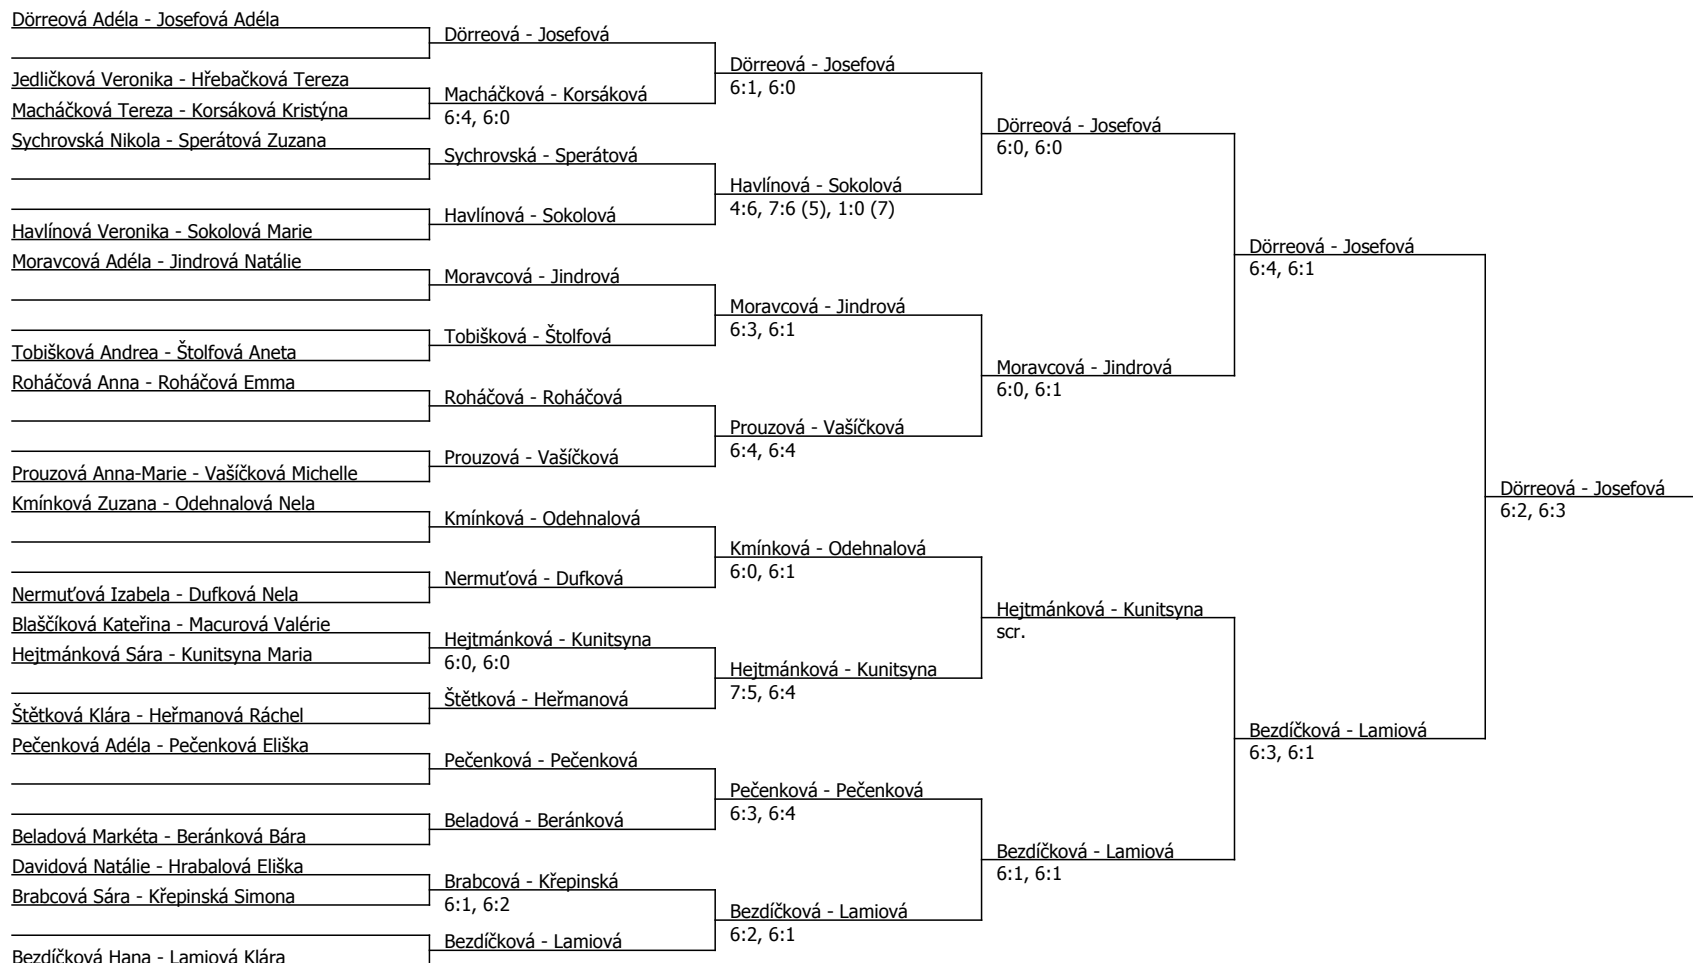

Oblastní přebor, východočeský (P - 200) - turnaj : 414920, sezóna : 2018

Rozhodčí turnaje: Jakub Kulhánek

Kódové číslo: 414920; počet dvojic: 19	CŽ	BH
Dörreová Adéla	17	35
Josefová Adéla	24	30
Moravcová Adéla	64	15
Bezdíčková Hana	80	15
Lamiová Klára	80	15
Kmínková Zuzana	90	15
Pečenková Eliška	109	12
Jindrová Natálie	114	12

Součet BH: 149; Kategorie turnaje: 8